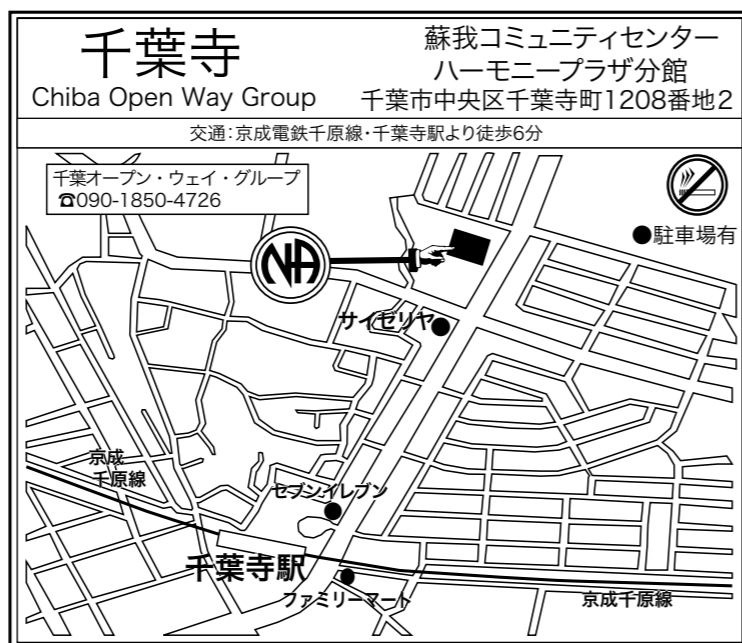

火

7:00pm ~ 8:30pm
オープン
千葉オープンウェイグループ
第2週は GSM
第3週は B

20