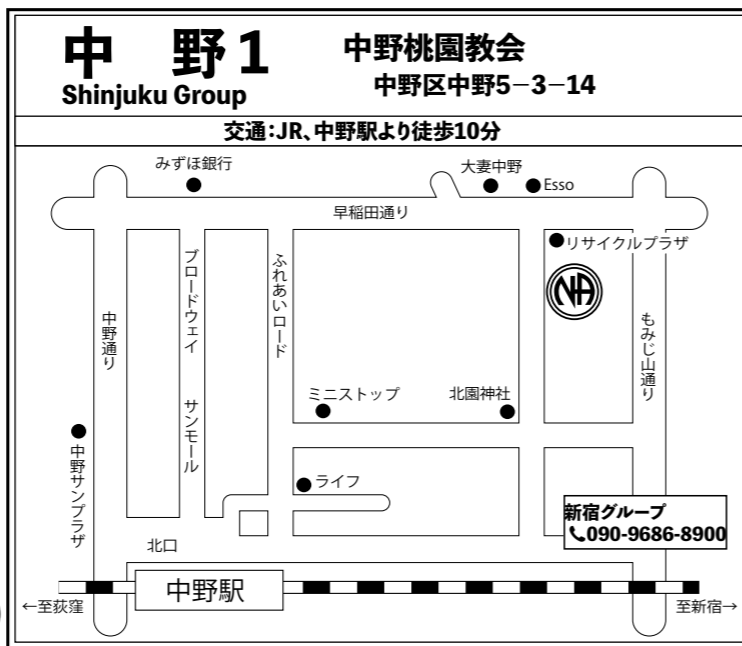

月

6:00pm ~ 7:00pm  
オープン  
グッドナイトグループ

1 時間。

**成増** まなぼーと成増 (成増生涯学習センター)  
Good Night Group 板橋区成増1-12-4

交通：東武東上線・成増駅より徒歩7分。地下鉄成増駅4,5番出口より徒歩5分

成増駅 地下鉄成増駅 郵便局 みずほ銀行 安田病院 成増小学校入口 成増小学校 成増小前 東武東上線 至池袋

グッドナイトグループ  
☎070-4346-8262

17

月

7:00pm ~ 8:30pm  
オープン  
シャンティグループ  
・第2週のみ  
(その他の週は Zoom)

18

火

7:00pm ~ 8:30pm  
クローズド  
ゲイ、レズビアン、バイセクシャル、トランスジェンダーのみ  
新宿グループ

19

火

7:00pm ~ 8:30pm  
オープン  
千葉オープンウェイグループ  
第2週は GSM  
第3週は B

20

7:30pm ~ 8:30pm  
オープン  
浦和グループ

**浦和**  
Urawa Group

浦和カトリック教会  
さいたま市浦和区常盤6-4-12

交通: JR浦和駅より徒歩18分。

浦和グループ ☎080-1724-0415

53