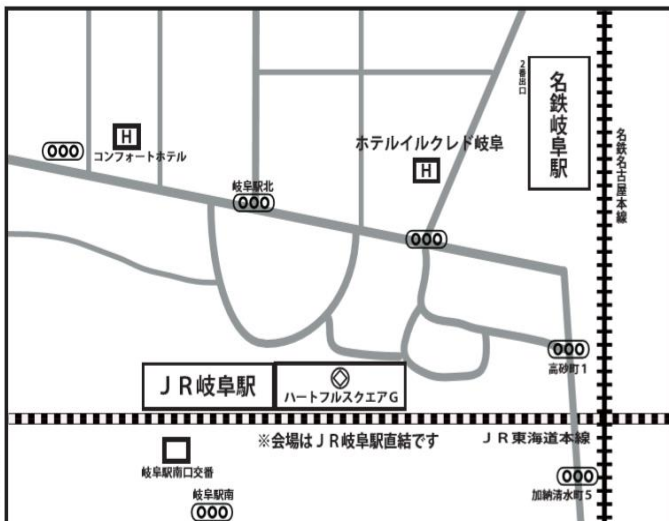

(第1週のみ男性クローズド) テーマ

※状況に応じてオープンに変更有

ドラゴン
DRAGON グループ

※ 駐車場有 ※ 祝祭日、年末年始変更あり

住所

岐阜県各務原市那加雲雀 15

各務原市勤労会館

名鉄各務原線「市民公園前」徒歩6分

日 18:00~19:30

オープン・テーマ

ピュア フロー
Pure flow グループ

- ※ 会場内禁煙 ※ 駐車場有
- ※ 車イスでの参加も可能です
- ※ 祝祭日、年末年始変更あり

住所

岐阜県岐阜市橋本町1丁目
10-23
ハートフルスクエアG

日 18:00~19:30

オープン・テーマ