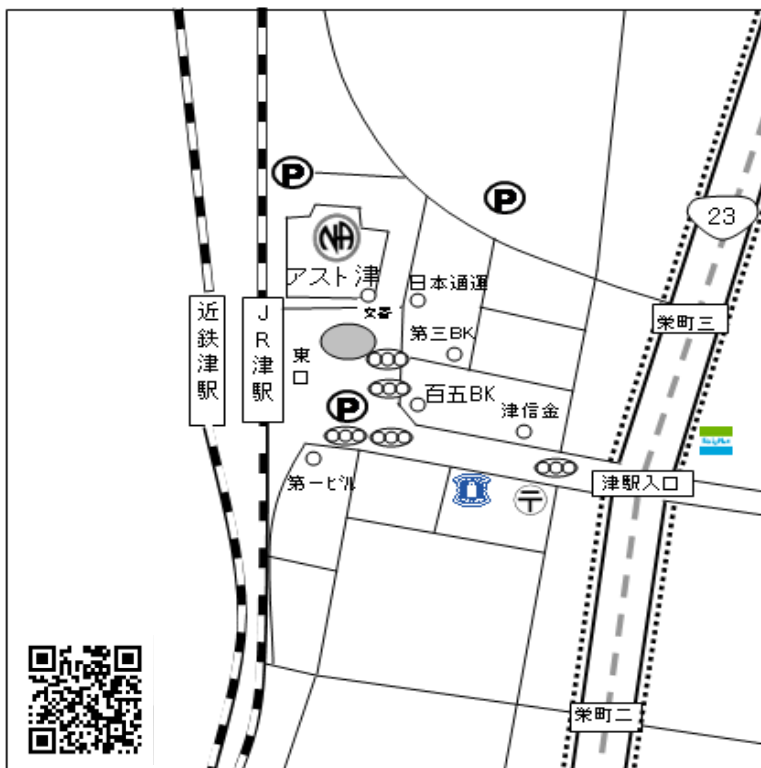

ダブルクローズド

テーマ

レインボー
Rainbow グループ
LGBT

(セクシャルマイノリティ)

- ※ 会場内禁煙
- ※ 車いす可
- ※ 祝祭日、年末年始変更あり

住所

三重県津市羽衣町 700 津駅ビル 3 階

アスト津 市民活動センター

(JR、近鉄線 津駅東口から徒歩 5分)

火 19:00~20:00

女性クローズド(Zoom 対応)
テーマ

オーエムジェイケイ

OMJK グループ

- ※ 会場内禁煙 ※ 車いす可
- ※ 祝祭日、年末年始変更あり
- ※ Zoom での参加ご希望の方は、
info.omjk@gmail.com
までご連絡ください。

住所

三重県津市羽衣町 700 津駅ビル 3 階
アスト津 市民活動センター
(JR、近鉄線 津駅東口から徒歩 5 分)