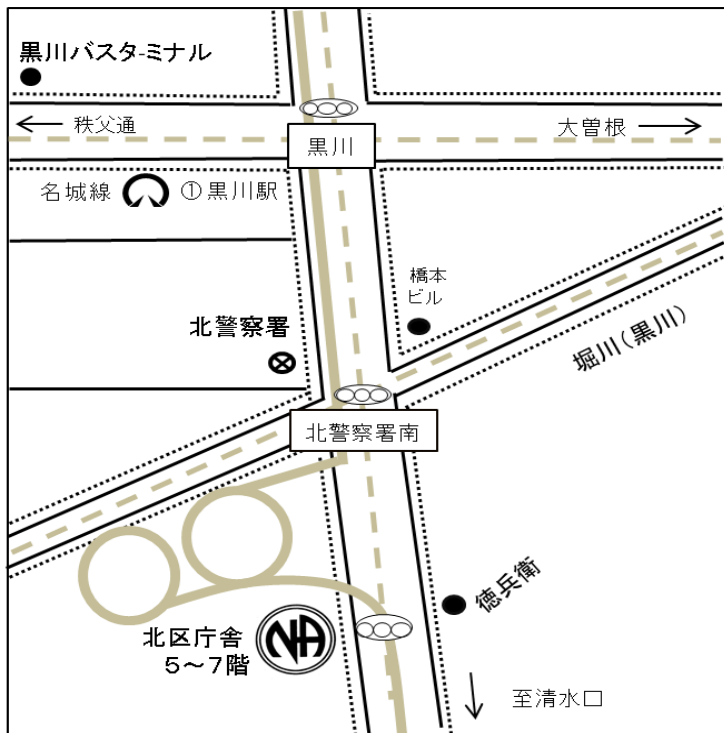

クローズド(薬物以外も参加可)

第2週ステップミーティング・第3週伝統ミーティング

ドラゴン DRAGONグループ

- ※ 車イスでの参加も可 ※ 会場内禁煙
- ※ 駐車場有 ※ 祝祭日、年末年始変更あり

住所

愛知県江南市布袋町東 359

布袋ふれあい会館 2階 会議室

(名鉄犬山線 布袋駅より西へ徒歩5分)

土 19:00~20:00

オープン
テーマ

インパクトグループ

- ※ 車イスでの参加も可
- ※ 会場内禁煙
- ※ 駐車場有
- ※ 祝祭日、年末年始変更あり

住所

名古屋市北区清水4-17-1
名古屋市総合社会福祉会館7階
 (地下鉄「黒川」1番出口から徒歩5分)

土 14:00~15:00

第3週のみ開催

オープン・テーマ

レインボー Rainbow グループ

LGBT (セクシャルマイノリティ)

- ※ 会場内禁煙
- ※ 祝祭日、年末年始変更あり

住所

名古屋市中区栄4-18-16
 NEWSビル3階
コミュニティセンター rise
 (栄駅12番出口より南へ徒歩10分)

土 18:00~19:30

第4週のみ開催
 オープン・テーマ
 レインボー
Rainbow グループ
 LGBT (セクシャルマイノリティ)