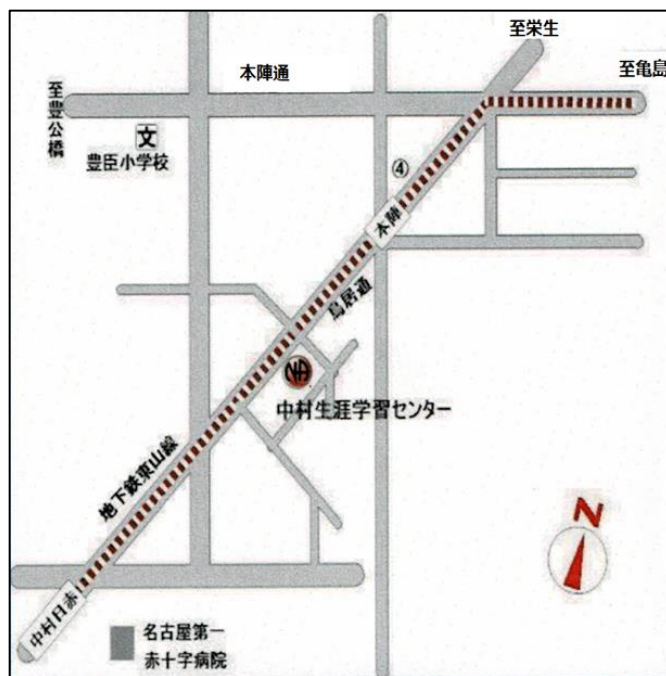

オープン

テーマ

リアライズグループ

- ※ 車イスでの参加も可能です
- ※ 会場内禁煙
- ※ 駐車場有
- ※ 祝祭日、年末年始変更あり

住所

春日井市西本町 1-15-1

味美ふれあいセンター

(名鉄小牧線「味美」下車徒歩5分)

火 19:00~20:00

オープン

テーマ

ネバーマインド NEVERMINDグループ

- ※ 車イスでの参加も可能です
- ※ 会場内禁煙
- ※ 駐車場有
- ※ 祝祭日、年末年始変更あり

住所

名古屋市市中村区鳥居通 3-1-3

名古屋市中村生涯学習センター

(地下鉄東山線 本陣駅 4番出口より

南西へ約300メートル)

水 19:00~20:30

オープン

ステップ ワークス

Step Works グループ

- ※ 車イスでの参加も可 ※ 会場内禁煙
- ※ 駐車場有 ※ 祝祭日、年末年始変更あり

住所