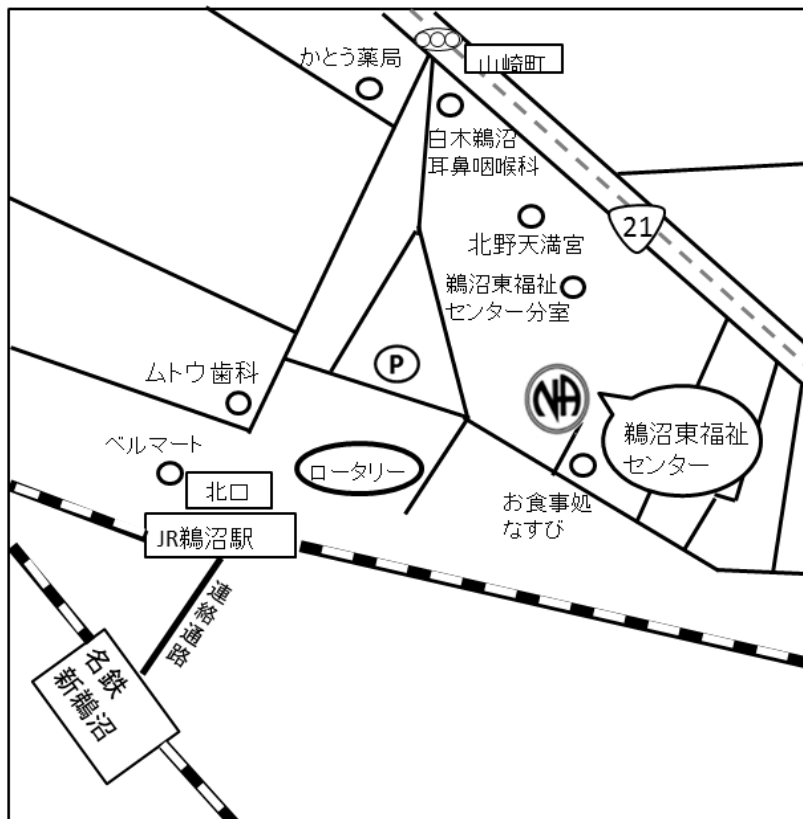

オープン

テーマ

ピュア フロー
Pure flow グループ

- ※ 会場内禁煙
- ※ 車イスでの参加も可能です
- ※ 駐車場有
- ※ 祝祭日、年末年始変更あり

住所

岐阜県各務原市鵜沼山崎町 4-8

鵜沼東福祉センター

(JR 鵜沼駅より徒歩 2 分)

(名鉄新鵜沼駅より徒歩 5 分)

木 19:00~20:00

オープン

テーマ

ムーンライト
Moonlight グループ

- ※ 会場内禁煙
- ※ 駐車場有
- ※ 車イスでの参加も可能です
- ※ 祝祭日、年末年始変更あり

住所

岐阜県羽島郡笠松町常盤町6