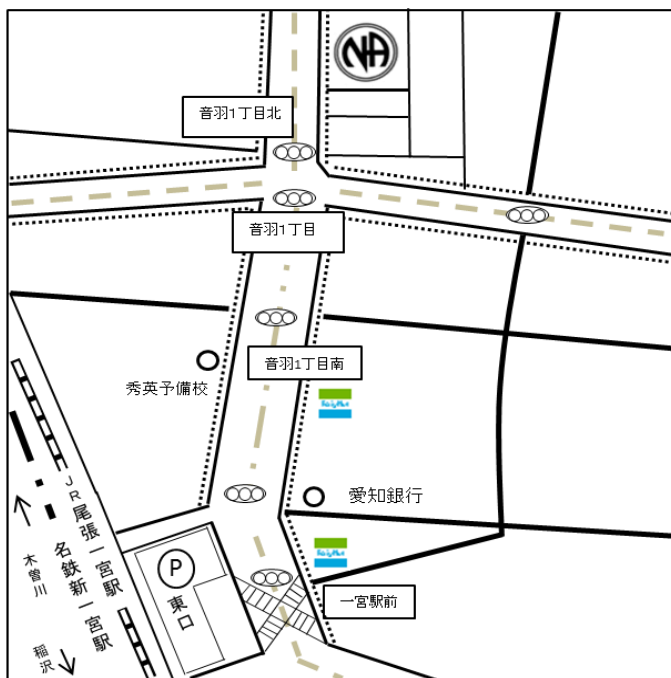

水 19:00～20:00

オープン

テーマ

スカイ

SKY グループ

- ※ 車イスでの参加も可能です
- ※ 会場内禁煙
- ※ 駐車場有
- ※ 祝祭日、年末年始変更あり

住所

一宮市大宮1丁目7の1

カトリック宮教会

(名鉄新一宮駅・JR尾張一宮駅より徒歩 10～15分)