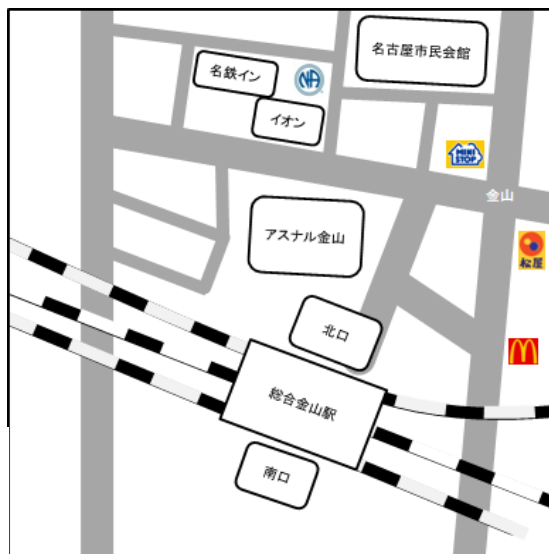

木 19:00~20:00

オープン・テーマ

セルフトークグループ

- ※ 会場内禁煙
- ※ 祝祭日、年末年始変更あり

住所

愛知県名古屋市中区金山 1-11-10
名古屋金山ハイホーム 2階
ふれあい貸し会議室 203号
(金山駅北口から徒歩2分)