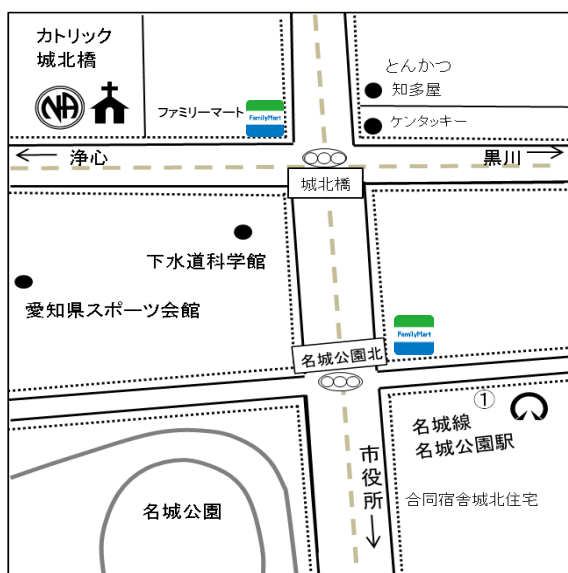

日 15:30～16:30

オープン・テーマ

カナリアグループ

- ※ 車イスでの参加も可
- ※ 会場内禁煙
- ※ 祝祭日、年末年始変更あり

住所

名古屋市北区水切町 6 丁目 87 番地

杉村コミュニティーセンター

(地下鉄名城線「志賀本通」駅 1 番出口より徒歩 7 分)

日 17:00～18:00

クローズド(本人のみ)

※毎月 1 回の開催 (詳細はサイトをご確認ください)

オル オル
かなさ`olu`olu グループ

- ※ 車イスでの参加も可能です
- ※ 会場内禁煙 ※ 駐車場有(有料)

住所

名古屋市北区柳原 3-6-8

名古屋市青少年交流プラザ

(ユースクエア)

日 18:00～19:00

第 1・3・5 週のみ開催

オープン・文献スタディー

**ジャストライアゲイン
グループ**

- ※ 車イスでの参加も可 ※ 会場内禁煙
- ※ 駐車場有 ※ 祝祭日、年末年始変更あり

住所

愛知県名古屋市北区金城 1-1-57

カトリック城北橋教会

(金山駅北口から徒歩 2 分)

月 19:00~20:00

オープン・テーマ

第4週ビジネスミーティング

みかわあい
三河愛グループ

※ 車イスでの参加も可 ※ 会場内禁煙

※ 駐車場有 ※ 祝祭日、年末年始変更あり