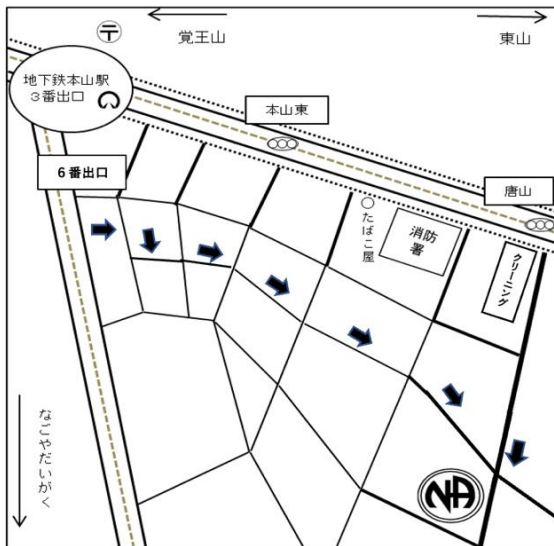

月の風グループ

- ※ 車イスでの参加も可能です
- ※ 会場内禁煙 ※ 駐車場有

住所

名古屋市千種区唐山1

カトリック東山教会

(地下鉄「本山」駅6番出口から徒歩3分)

月 19:00~20:00

オープン

ステップ ワークス

Step Works グループ

- ※ 車イスでの参加も可 ※ 会場内禁煙
- ※ 駐車場有 ※ 祝祭日、年末年始変更あり

住所

名古屋市中区大井町 7-25

名古屋市女性会館

(イーブルなごや)

月 18:30~19:30

- オープン・
- 1 週目 ステップミーティング
 - 2 週目 Q&Aミーティング
 - 3 週目 ディスカッションミーティング
 - 4・5 週目 テーマミーティング

フェイスグループ

- ※ 車イスでの参加も可 ※ 会場内禁煙
- ※ 駐車場有 ※ 祝祭日、年末変更あり。要確認

住所 愛知県小牧市北外山 1187

小牧市南部コミュニティセンター

(名鉄小牧線 間内駅より北へ徒歩5分)

火 19:00~20:00