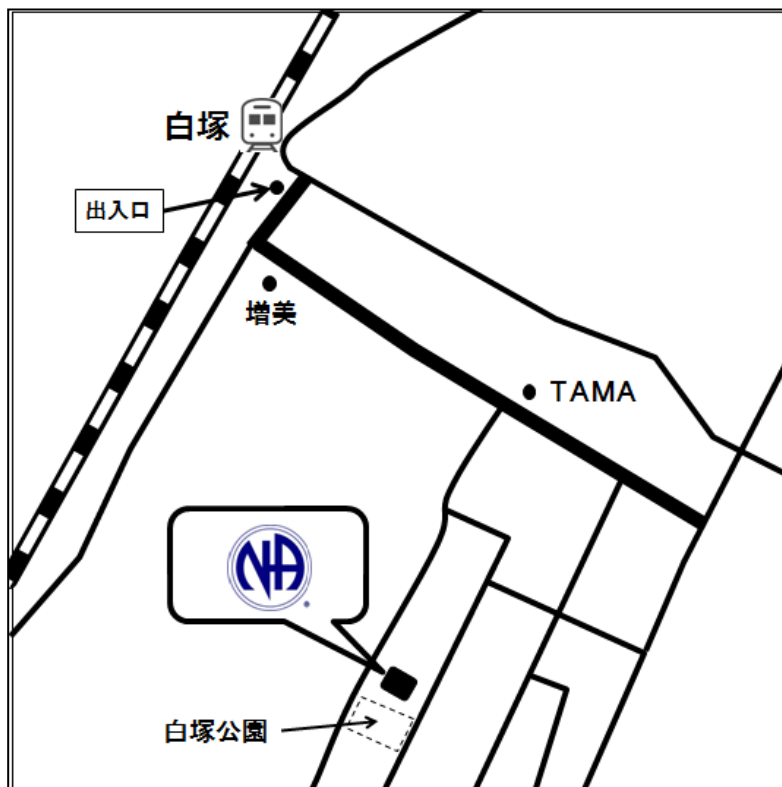

プライド
PRIDE グループ

- ※ 敷地内禁煙 ※ 駐車場有
- ※ 車イスでの参加も可能です
- ※ 祝祭日、年末年始変更あり

住所

岐阜県岐阜市西駒爪町2-1
岐阜パプテスト教会
(名鉄岐阜駅より徒歩10分)

月 19:00~20:30

オープン

ステップ文献ミーティング

三重 オハナ
Mie O'hana グループ

※ 車イスでの参加も可能です

※ 会場内禁煙

※ 祝祭日、年末年始変更あり

住所

三重県津市羽衣町 700 津駅ビル 3 階
アスト津 市民活動センター
(JR、近鉄線 津駅東口から徒歩 5 分)

月 19:00~20:00

オープン

テーマ

マッスルブレイン
MUSCLE BRAIN
グループ

※ 会場内禁煙

※ 祝祭日、年末年始変更あり

住所

三重県津市白塚町 2496-1
新町集会所
2 階 和室
(近鉄「白塚」駅から
徒歩 5 分)

火 19:00～20:00

オープン

くじ引きミーティング