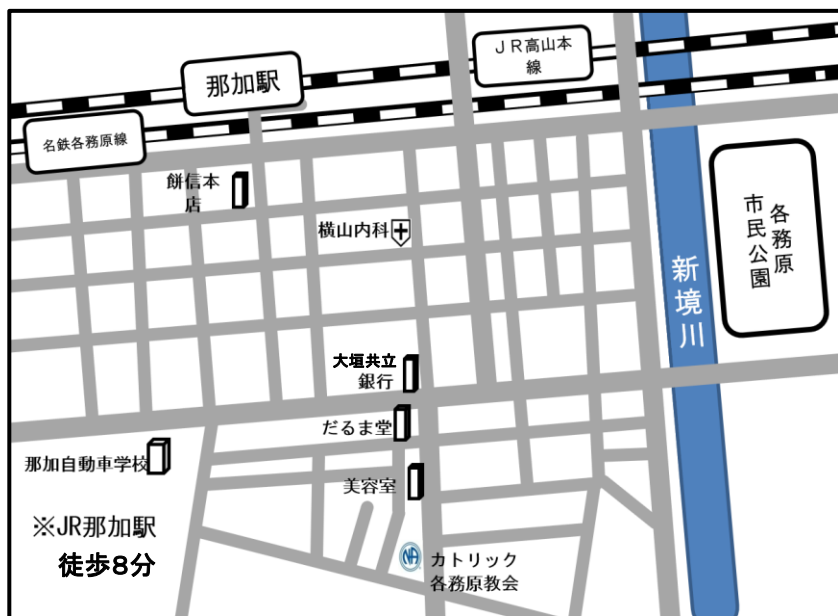

岐阜市民福祉活動センター2F

JR 岐阜バス

⑦のりば 鏡島市橋行

⑩のりば リバーサイド行

「福祉センター保健所前」下車

水 19:00~20:00

オープン

テーマ

ゴッド ブレス

GOD BLESS グループ

- ※ 会場内禁煙
- ※ 駐車場有
- ※ 車イスでの参加も可能です
- ※ 祝祭日、年末年始変更あり
- ※ お子様連れ歓迎します

住所

岐阜県各務原市三井北町1丁目261

カトリック各務原教会

(最寄駅「JR 那加駅」から徒歩8分)

木 19:00~20:15

オープン

テーマ

ピュア フロー
Pure flow グループ

- ※ 会場内禁煙
- ※ 車イスでの参加も可能です
- ※ 駐車場有
- ※ 祝祭日、年末年始変更あり

住所

岐阜県各務原市鵜沼山崎町 4-8

鵜沼東福祉センター

(JR 鵜沼駅より徒歩 2 分)

(名鉄新鵜沼駅より徒歩 5 分)

木 19:00~20:00

オープン

テーマ

ムーンライト
Moonlight グループ

- ※ 会場内禁煙
- ※ 駐車場有
- ※ 車イスでの参加も可能です
- ※ 祝祭日、年末年始変更あり

住所

岐阜県羽島郡笠松町常盤町6