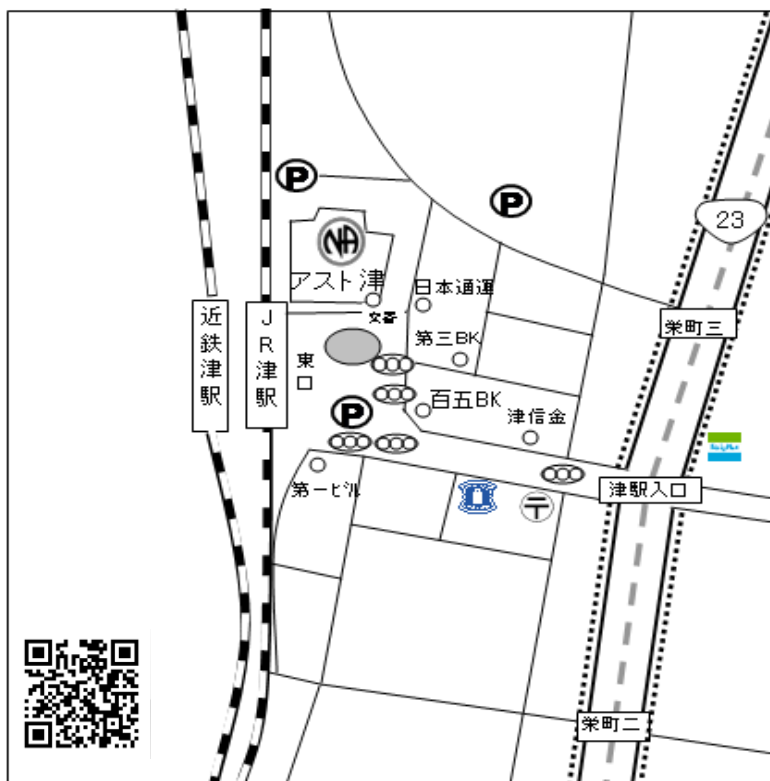

月 19:00~20:30

オープン

ステップ文献ミーティング

三重 オハナ
Mie O'hana グループ

※ 車イスでの参加も可能です

※ 会場内禁煙

※ 祝祭日、年末年始変更あり

住所

三重県津市羽衣町 700 津駅ビル 3 階
アスト津 市民活動センター
(JR、近鉄線 津駅東口から徒歩 5 分)