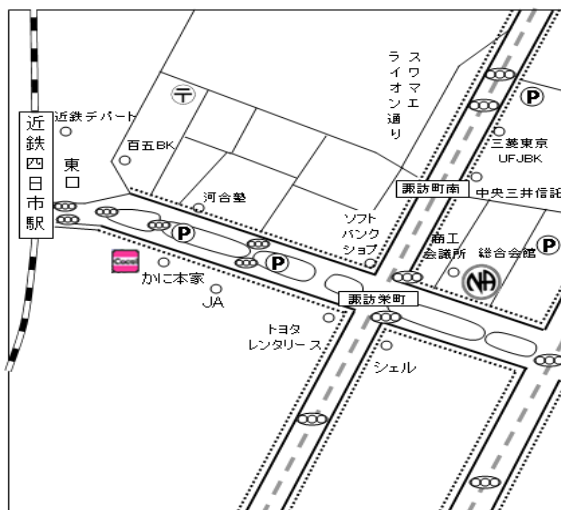

土 19:00~20:30

オープン・スピーカーズミーティング

三重 オハナ
Mie O'hana グループ

※ 車イスでの参加も可能 ※ 会場内禁煙

※ 祝祭日、年末年始変更あり ※ 駐車場有

住所

三重県四日市市諏訪町2-2

四日市総合会館 3階