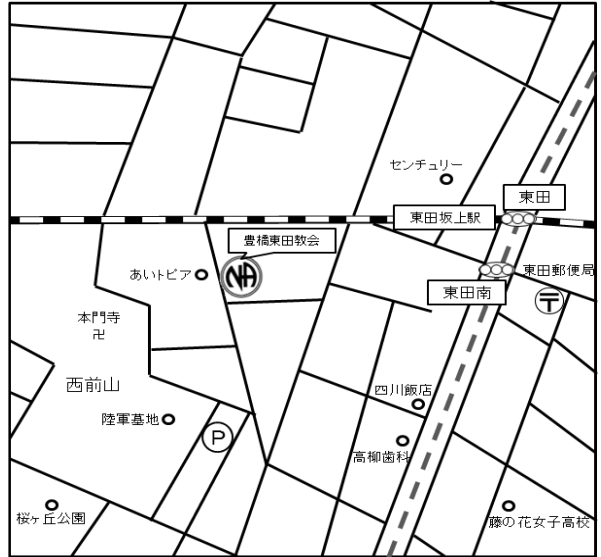

月 19:00~20:00

オープン・テーマ

第4週ビジネスミーティング

みかわあい
三河愛グループ

※ 車イスでの参加も可 ※ 会場内禁煙

※ 駐車場有 ※ 祝祭日、年末年始変更あり

住所

豊橋市前畑町 112

豊橋東田教会