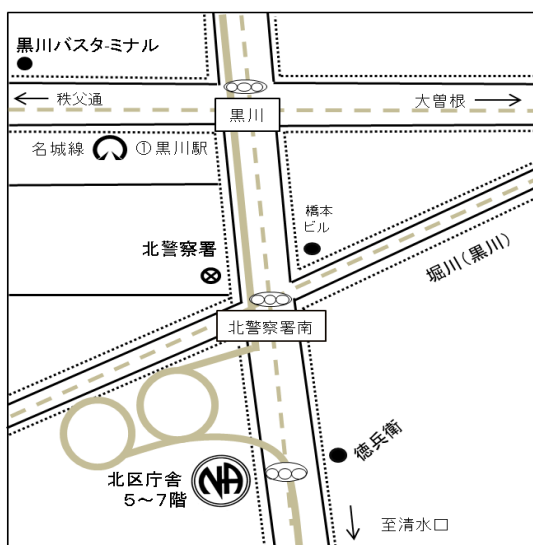

- ※ 車イスでの参加も可 ※ 会場内禁煙
- ※ 駐車場有 ※ 祝祭日、年末年始変更あり

住所

愛知県名古屋市北区金城 1-1-57
 カトリック城北橋教会
 (金山駅北口から徒歩2分)

木 19:00~20:30

オープン・テーマ・ZOOMとハイブリッド

ラストフォート名古屋グループ

- ※ 車イスでの参加も可 ※ 駐車場有
 - ※ お子様連れ可 ※ 曜日変動可能性有
- 【ZOOM ID : 7809269768 PASS : 112233】

住所

名古屋市北区清水4-17-1
 名古屋市総合社会福祉会館7階
 (地下鉄「黒川」1番出口から徒歩5分)

木 19:00~20:00

オープン・テーマ

フェイスグループ

- ※ 車イスでの参加も可 ※ 会場内禁煙
- ※ 駐車場有 ※ 祝祭日、年末年始変更あり

住所

名古屋市中区栄3丁目18-1