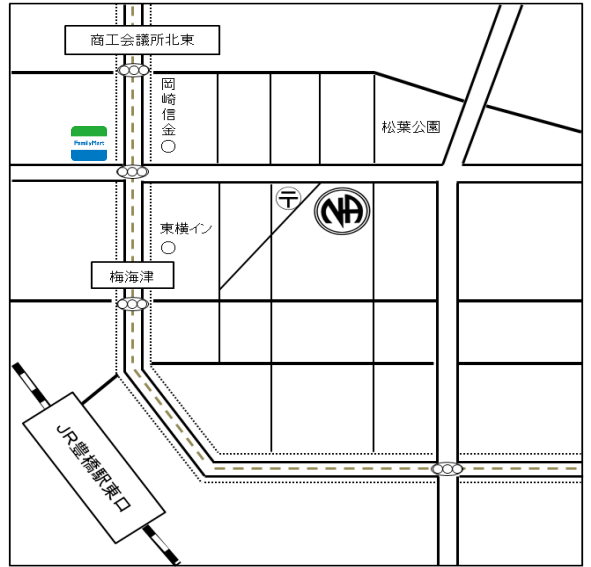

- ※ 会場内禁煙 ※ 祝祭日、年末年始変更あり
- ※ 駐車場有 ※ 会場直接問い合わせ×

住所
安城市住吉町7丁目26-3
カトリック安城教会
(名鉄「新安城」駅下車徒歩10分)
(JR「三河安城」駅下車徒歩20分)

金 17:30~18:30

オープン・テーマ

ためき
狸グループ

- ※ 会場内禁煙 ※ 駐車場有
- ※ 祝祭日、年末年始変更あり

住所 愛知県岡崎市若宮町2-1-1
岡崎げんき館 1F
(名鉄東岡崎駅より徒歩25分)
(北口バスターミナル乗場②より
名鉄バス「げんき館前」下車)

土 19:00~20:00

オープン・テーマ

オアシス グループ

- ※ 会場内禁煙
- ※ 駐車場有(有料)
- ※ 祝祭日、年末年始変更あり

住所

豊橋市松葉町2-63
 (豊橋市民センターカリオンビル)
 オレンジプラザ

土 19:00~20:00

オープン・テーマ

なごみグループ

- ※ 駐車場有 ※ 会場内禁煙
- ※ 祝祭日、年末年始変更あり

住所

岡崎市康生通西 4-71
 岡崎市図書館交流プラザ「りぶら」

(名鉄「東岡崎」駅より徒歩 20 分)
 (名鉄「岡崎公園前」駅、愛知環状鉄道
 「中岡崎」駅より徒歩 15 分)

※2025年6月からは会場が岡崎げんき館になります

日 19:10~20:10

オープン・テーマ

なごみグループ

- ※ 駐車場有 ※ 会場内禁煙
- ※ 祝祭日、年末年始変更あり

住所

愛知県岡崎市若宮町 2-1-1

岡崎げんき館 1F

(名鉄東岡崎駅より徒歩 25 分)
 (北口バスターミナル乗場②より
 名鉄バス「げんき館前」下車)

月 19:00~20:00

オープン
テーマ