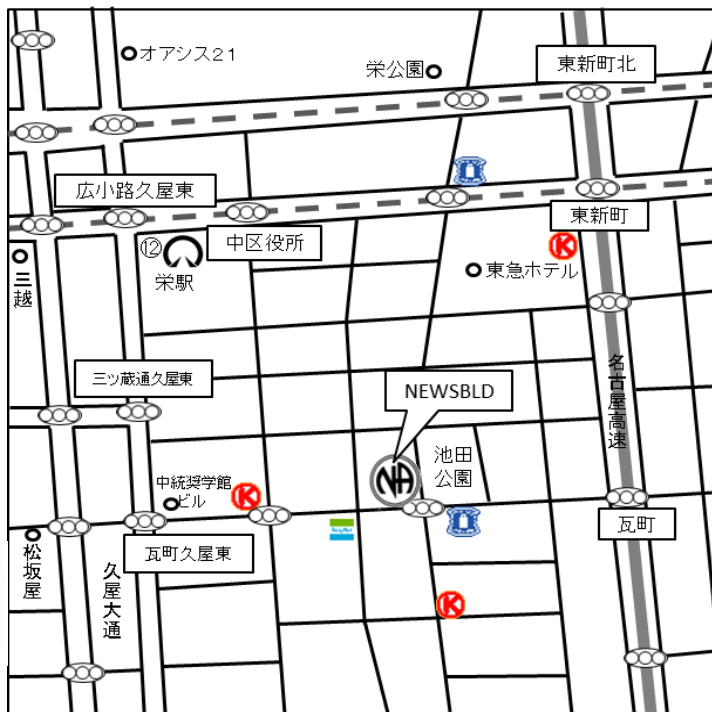

オープン・テーマ

レインボー Rainbow グループ

LGBT (セクシャルマイノリティ)

- ※ 会場内禁煙
- ※ 祝祭日、年末年始変更あり

住所

名古屋市中区栄4-18-16
 NEWSビル3階
コミュニティセンター rise
 (栄駅12番出口より南へ徒歩10分)

土 18:00~19:30

第4週のみ開催
 オープン・テーマ
 レインボー
Rainbow グループ
 LGBT (セクシャルマイノリティ)

- ※ 会場内禁煙
- ※ 祝祭日、年末年始変更あり

住所

名古屋市千種区法王町 2-5-17
揚輝荘聴松閣 集会室
 (覚王山駅1番出口より徒歩 10分)

土 19:00~20:00

オープン
 テーマ
月の風グループ

- ※ 車イスでの参加も可
- ※ 会場内禁煙
- ※ 駐車場有
- ※ 祝祭日、年末年始変更あり

住所

名古屋市中区橋 1-7-11
中学生涯学習センター
 (上前津駅6番出口より徒歩5分)

日 15:30～16:30

オープン・テーマ

カナリアグループ

- ※ 車イスでの参加も可
- ※ 会場内禁煙
- ※ 祝祭日、年末年始変更あり

住所

名古屋市北区水切町 6 丁目 87 番地

杉村コミュニティーセンター

(地下鉄名城線「志賀本通」駅 1 番出口より徒歩 7 分)