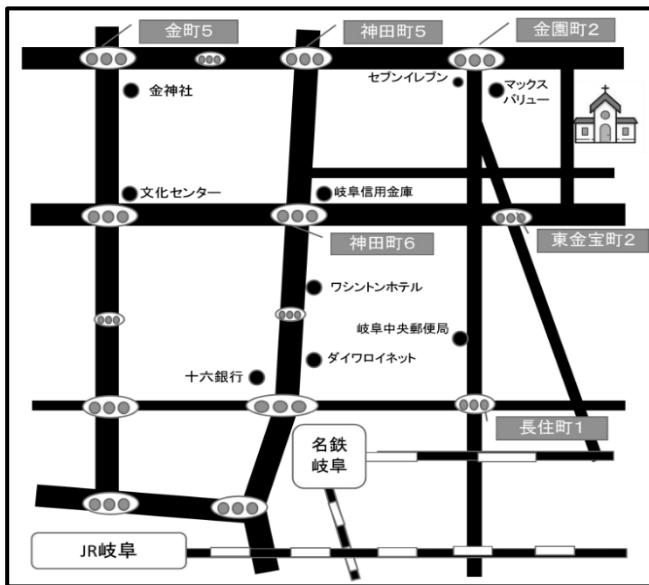

日 18:00~19:30

オープン・テーマ

ピュア フロー
Pure flow グループ

- ※ 会場内禁煙 ※ 駐車場有
- ※ 車イスでの参加も可能です
- ※ 祝祭日、年末年始変更あり

住所

岐阜県岐阜市橋本町1丁目
10-23
ハートフルスクエアG

日 18:00~19:30

オープン・テーマ

ムーンライト
Moonlight グループ

- ※ 車イスでの参加も可 ※ 駐車場有
- ※ 敷地内禁煙 ※ 祝祭日、年末年始変更あり

住所 岐阜県岐阜市金宝町4丁目1

(草潤中学校構内)

徹明公民館

(JR岐阜駅中央北口から徒歩15分)

日 18:30~19:30

第3,4週 オープン・テーマ

プライド
PRIDE グループ

- ※ 敷地内禁煙 ※ 駐車場有
- ※ 車イスでの参加も可能です
- ※ 祝祭日、年末年始変更あり

住所

岐阜県岐阜市西駒爪町2-1
岐阜パプテスト教会
(名鉄岐阜駅より徒歩10分)

月 19:00~20:30

オープン

ステップ文献ミーティング

三重 オハナ
Mie O'hana グループ