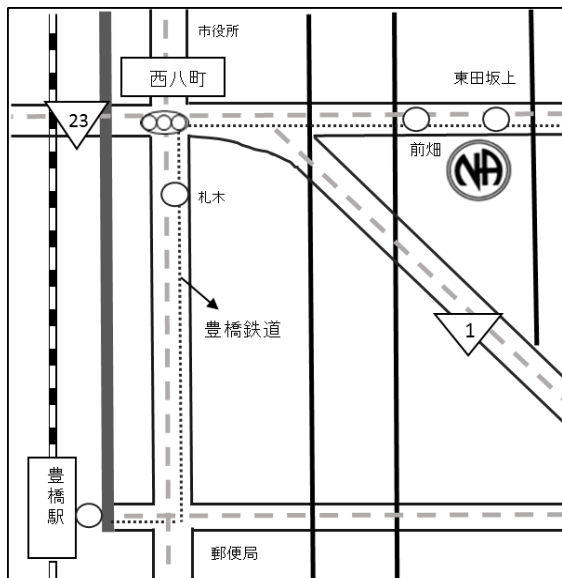

金 19:00~20:00

オープン・テーマ

スティル リビング
STILL LIVINGグループ

- ※ 駐車場有 ※ 会場内禁煙
- ※ 祝祭日、年末年始変更あり

住所 豊橋市前畑町115番地
総合福祉センター
あいつピア 2F ボランティア活動室
(豊橋駅より豊橋鉄道、市内線乗車
東田坂上電停下車、徒歩5分)