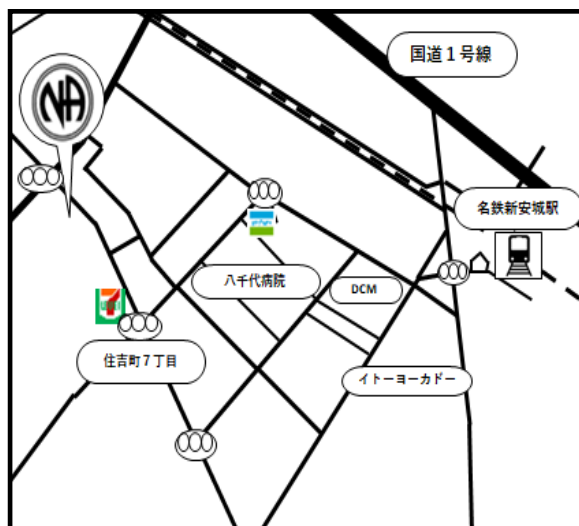

だるま

達磨グループ

- ※ 会場内禁煙
- ※ 駐車場有
- ※ 祝祭日、年末年始変更あり

住所

愛知県岡崎市若宮町 2-1-1

岡崎げんき館

(名鉄東岡崎駅より徒歩 25 分)

(北口バスターミナル乗場②より
名鉄バス「げんき館前」下車)

金 19:00~20:00

オープン・テーマ

スティル リビング
STILL LIVINGグループ

- ※ 駐車場有 ※ 会場内禁煙
- ※ 祝祭日、年末年始変更あり

住所 豊橋市前畑町115番地
総合福祉センター
あいつピア 2F ボランティア活動室
(豊橋駅より豊橋鉄道、市内線乗車
東田坂上電停下車、徒歩5分)

金 19:00~20:00

オープン・テーマ

東あいちグループ

- ※ 会場内禁煙 ※ 祝祭日、年末年始変更あり
- ※ 駐車場有 ※ 会場直接問い合わせ×

住所
安城市住吉町7丁目26-3
カトリック安城教会
(名鉄「新安城」駅下車徒歩10分)
(JR「三河安城」駅下車徒歩20分)

金 17:30~18:30

オープン・テーマ

ためき
狸グループ

- ※ 会場内禁煙 ※ 駐車場有
- ※ 祝祭日、年末年始変更あり

住所 愛知県岡崎市若宮町2-1-1
岡崎げんき館 1F
(名鉄東岡崎駅より徒歩25分)
(北口バスターミナル乗場②より
名鉄バス「げんき館前」下車)