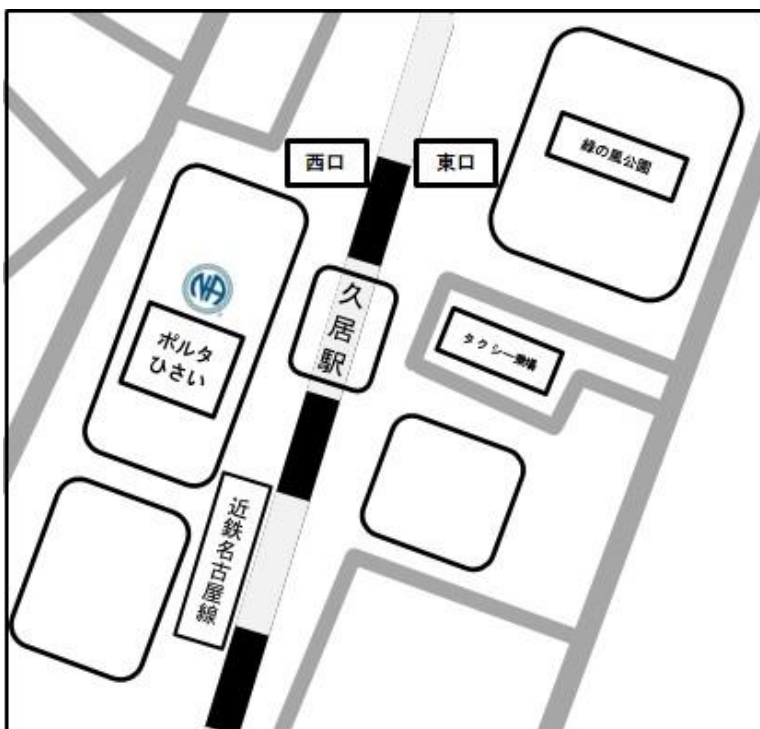

マッスルブレイン
MUSCLE BRAIN
グループ

※ 会場内禁煙

※ 祝祭日、年末年始変更あり

住所

三重県津市白塚町 2496-1
新町集会所
2 階 和室
(近鉄「白塚」駅から
徒歩 5 分)

火 19:00～20:00

オープン

くじ引きミーティング

三重 オハナ
Mie O' hana グループ

- ※ 会場内禁煙
- ※ 駐車場有(有料)
- ※ 祝祭日、年末年始変更あり

住所

三重県津市久居新町 3006

ポルタひさい 2階 交流活動室 B

(近鉄久居駅直結徒歩 1分)

火 19:00～20:00

第2・4週のみ開催

ダブルクローズド

テーマ

レインボー
Rainbow グループ
LGBT

(セクシャルマイノリティ)

- ※ 会場内禁煙
- ※ 車いす可
- ※ 祝祭日、年末年始変更あり

住所

三重県津市羽衣町 700 津駅ビル 3 階

アスト津 市民活動センター

(JR、近鉄線 津駅東口から徒歩 5分)

火 19:00~20:00

女性クローズド(Zoom 対応)
テーマ

オーエムジェイケイ

OMJK グループ

- ※ 会場内禁煙 ※ 車いす可
- ※ 祝祭日、年末年始変更あり
- ※ Zoom での参加ご希望の方は、
info.omjk@gmail.com
までご連絡ください。

住所

三重県津市羽衣町 700 津駅ビル 3 階
アスト津 市民活動センター
(JR、近鉄線 津駅東口から徒歩 5 分)