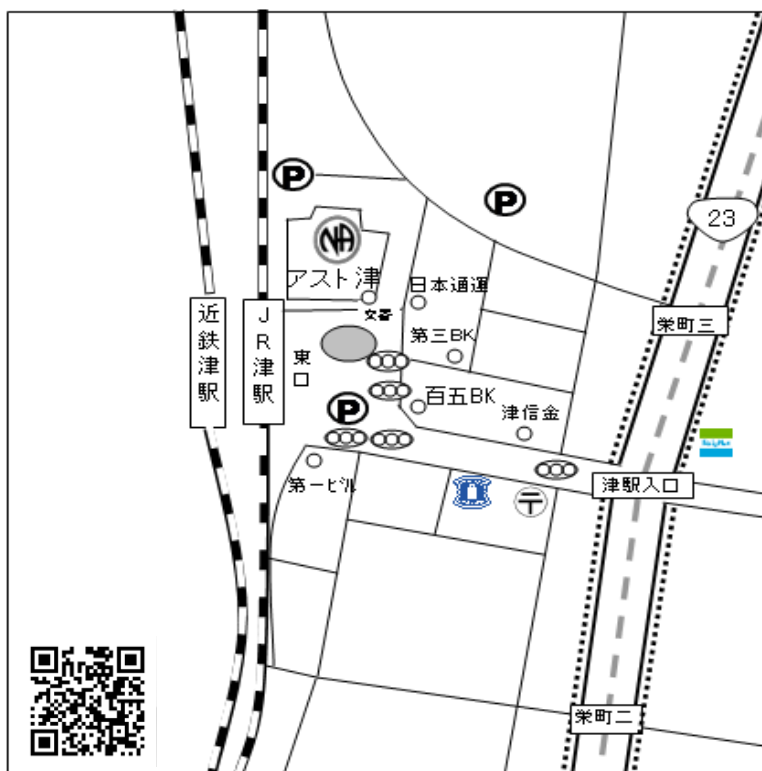

(JR、近鉄線 津駅東口から徒歩 5分)

火 19:00~20:00

女性クローズド(Zoom 対応)
テーマ

オーエムジェイケイ

OMJK グループ

- ※ 会場内禁煙 ※ 車いす可
- ※ 祝祭日、年末年始変更あり
- ※ Zoom での参加ご希望の方は、
info.omjk@gmail.com
までご連絡ください。

住所

三重県津市羽衣町 700 津駅ビル 3 階
アスト津 市民活動センター
(JR、近鉄線 津駅東口から徒歩 5 分)