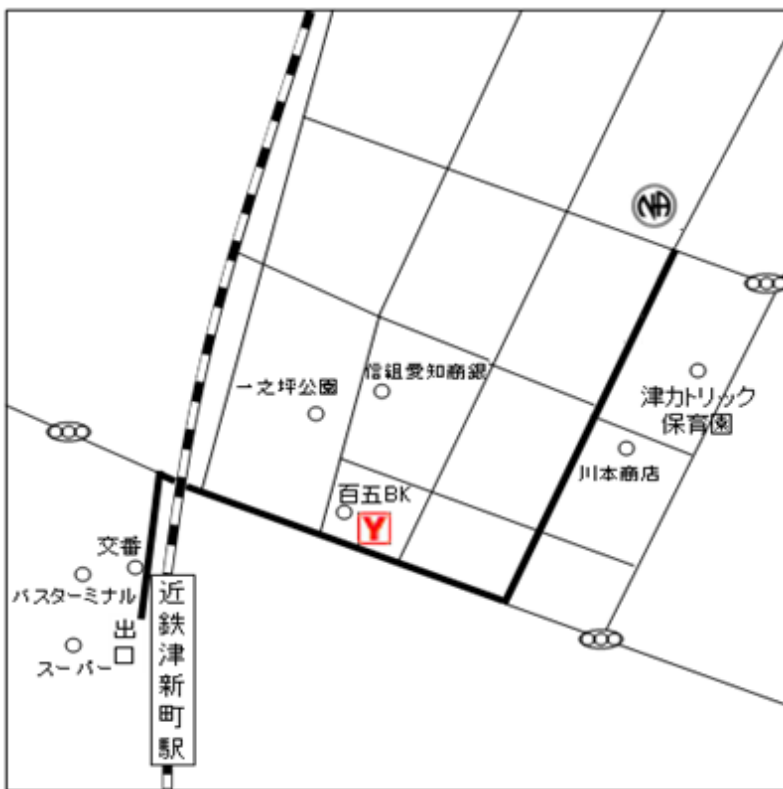

火 19:00~20:30

オープン
テーマ

くまねこ 熊貓グループ

- ※ 会場内禁煙

住所

三重県津市大門 28-25
漂流劇場
(津駅より徒歩 25 分)

※ 暫定的な会場であるため、詳細についてはメールにてお問い合わせください ↓
na.kumanekogroup@gmail.com

木 19:00～20:00

木 19:00～20:30

オープン

テーマ

おにまつ
鬼松グループ

- ※ 会場内禁煙
- ※ 駐車場有
- ※ 祝祭日、年末年始変更あり

住所

三重県松阪市日野町788

松阪市民活動センター