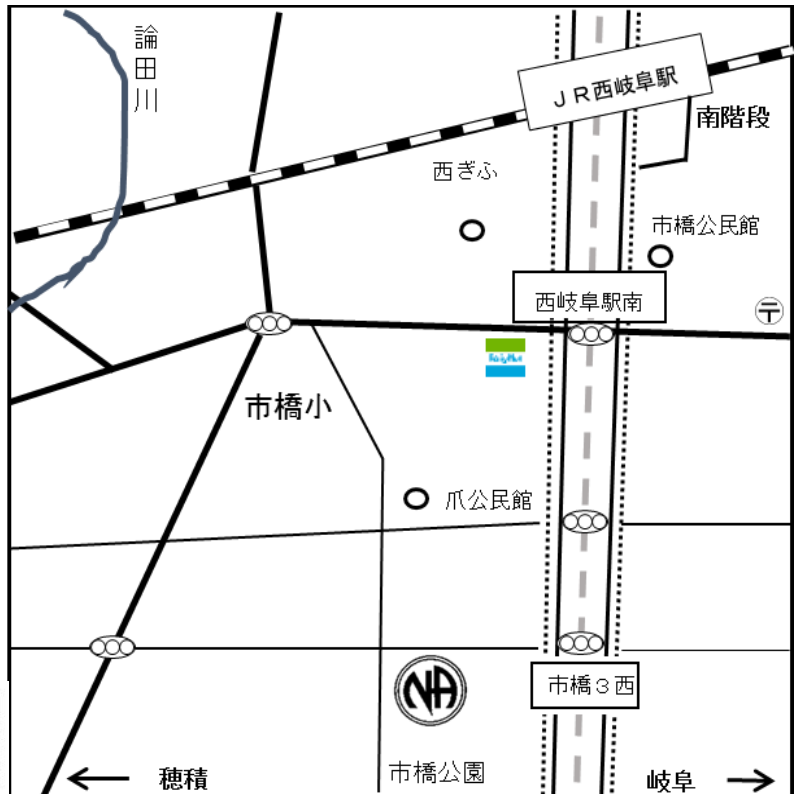

※ 会場内禁煙 ※ 駐車場有

※ 車イスでの参加も可能です

※ 祝祭日、年末年始変更あり

住所

岐阜県岐阜市市橋 6-13-25

市橋コミュニティセンター

(JR東海道線

西岐阜駅より徒歩 10分)

住所

岐阜県美濃加茂市太田町 3425-1

美濃加茂市生涯学習センター

(美濃太田駅から徒歩 10分)

土 19:00~20:30

オープン・テーマ

ピュア フロー
Pure flow グループ

※ 会場内禁煙 ※ 駐車場有