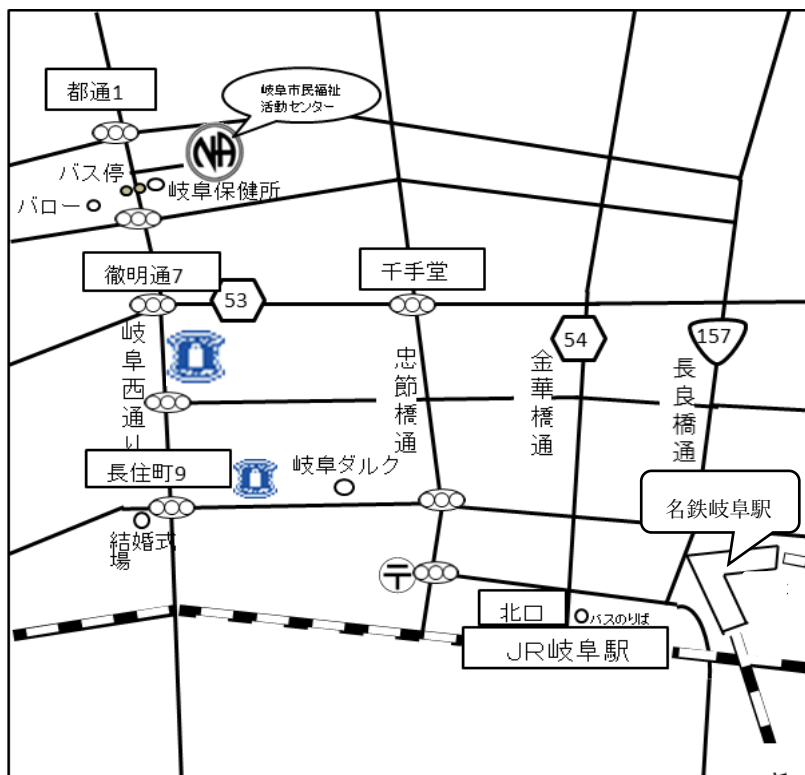

水 19:00~20:00

クローズド

文献スタディー

ピュア フロー

Pure flow グループ

- ※ 会場内禁煙
- ※ 駐車場有
- ※ 祝祭日、年末年始変更あり

住所

岐阜県岐阜市都通 2-2

岐阜市民福祉活動センター2F

JR 岐阜バス

⑦のりば 鏡島市橋行

⑩のりば リバーサイド行

「福祉センター保健所前」下車

水 19:00~20:00

オープン

テーマ