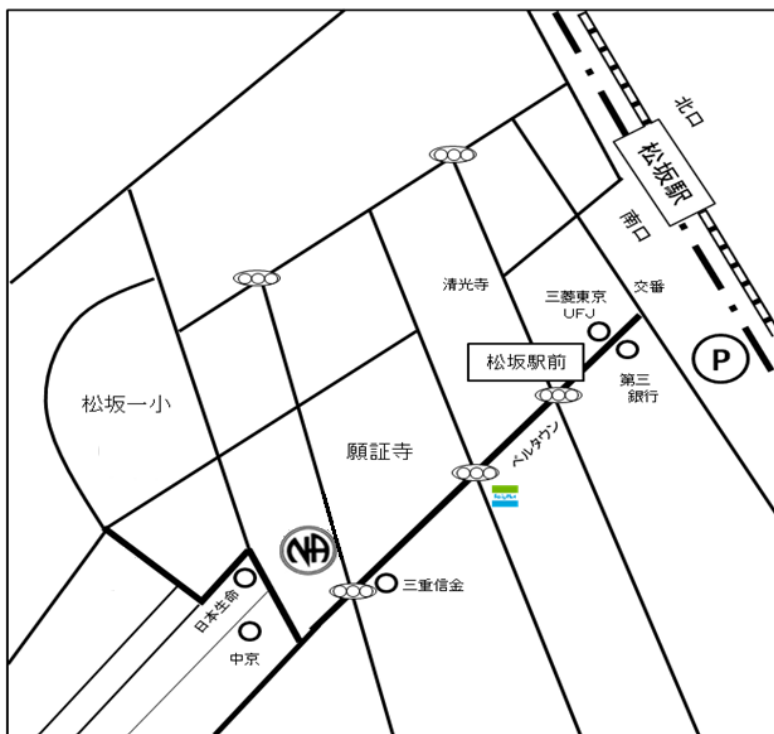

松阪市民活動センター

(松阪駅より徒歩 6分)