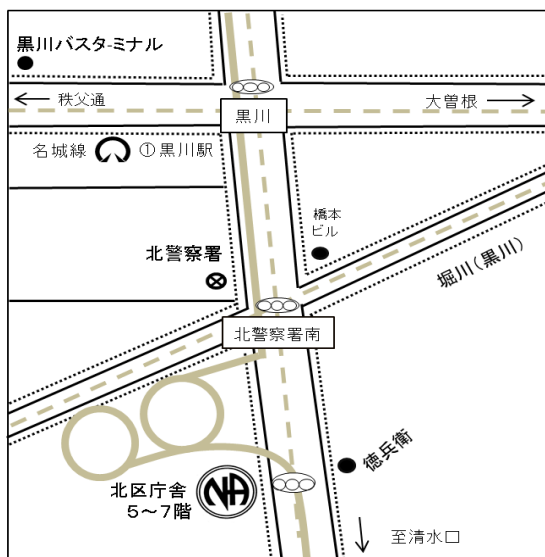

名古屋市中区大井町 7-25

名古屋市女性会館

(イーブルなごや)

水 19:00~20:30

オープン ・ ステップミーティング

インパクトグループ

- ※ 車イスでの参加も可能です
- ※ 会場内禁煙 ※ 駐車場有

住所

名古屋市千種区唐山1

カトリック東山教会

(地下鉄「本山」駅6番出口から徒歩3分)

水 19:00~20:00

オープン ・ テーマ

フェイスグループ

- ※ 車イスでの参加も可 ※ 会場内禁煙
- ※ 駐車場有 ※ 祝祭日、年末年始変更あり

住所

名古屋市北区清水4-17-1

名古屋市総合社会福祉会館7階

(地下鉄「黒川」1番出口から徒歩5分)

水 19:00～20:00

オープン

テーマ

スカイ

SKY グループ

- ※ 車イスでの参加も可能です
- ※ 会場内禁煙
- ※ 駐車場有
- ※ 祝祭日、年末年始変更あり

住所

一宮市大宮1丁目7の1

カトリック宮教会

(名鉄新一宮駅・JR尾張一宮駅より徒歩 10～15分)

水 19:00～20:00

第2・4週のみ開催 ・ オープン

テーマミーティング ・ 文献ミーティング