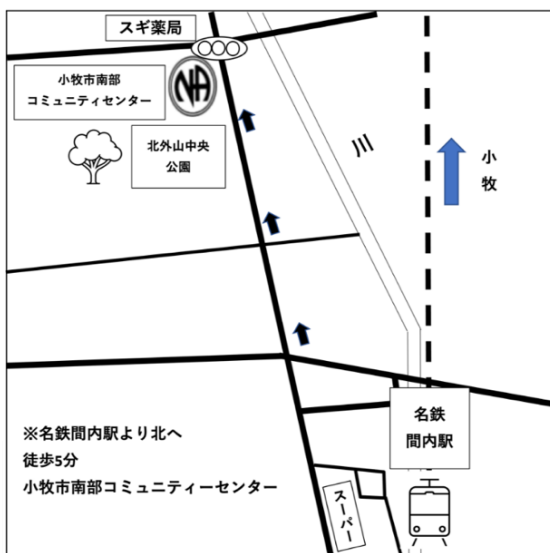

ステップ ワークス

Step Works グループ

- ※ 車イスでの参加も可 ※ 会場内禁煙
- ※ 駐車場有 ※ 祝祭日、年末年始変更あり

住所

名古屋市中区大井町 7-25

名古屋市女性会館

(イーブルなごや)

月 18:30~19:30

- オープン・
- 1 週目 ステップミーティング
 - 2 週目 Q&Aミーティング
 - 3 週目 ディスカッションミーティング
 - 4・5 週目 テーマミーティング

フェイスグループ

- ※ 車イスでの参加も可 ※ 会場内禁煙
- ※ 駐車場有 ※ 祝祭日、年末変更あり。要確認

住所 愛知県小牧市北外山 1187

小牧市南部コミュニティセンター

(名鉄小牧線 間内駅より北へ徒歩5分)

火 19:00~20:00

オープン

テーマ

リアライズグループ

- ※ 車イスでの参加も可能です
- ※ 会場内禁煙
- ※ 駐車場有
- ※ 祝祭日、年末年始変更あり

住所

春日井市西本町 1-15-1

味美ふれあいセンター

(名鉄小牧線「味美」下車徒歩5分)