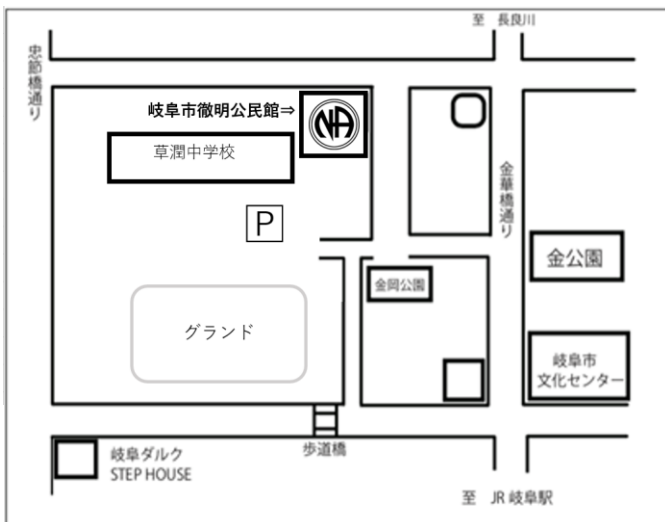

日 18:00~19:30

オープン・テーマ

ピュア フロー
Pure flow グループ

- ※ 会場内禁煙 ※ 駐車場有
- ※ 車イスでの参加も可能です
- ※ 祝祭日、年末年始変更あり

住所

岐阜県岐阜市橋本町1丁目
10-23
ハートフルスクエアG

日 18:00~19:30

オープン・テーマ

ムーンライト
Moonlight グループ

- ※ 車イスでの参加も可 ※ 駐車場有
- ※ 敷地内禁煙 ※ 祝祭日、年末年始変更あり

住所 岐阜県岐阜市金宝町4丁目1

(草潤中学校構内)

徹明公民館

(JR岐阜駅中央北口から徒歩15分)

日 18:30~19:30

第3,4週 オープン・テーマ

プライド
PRIDE グループ

- ※ 敷地内禁煙 ※ 駐車場有
- ※ 車イスでの参加も可能です
- ※ 祝祭日、年末年始変更あり

住所

岐阜県岐阜市西駒爪町2-1
岐阜パプテスト教会
(名鉄岐阜駅より徒歩10分)

月 19:00~20:30

オープン

ステップ文献ミーティング

三重 オハナ
Mie O'hana グループ