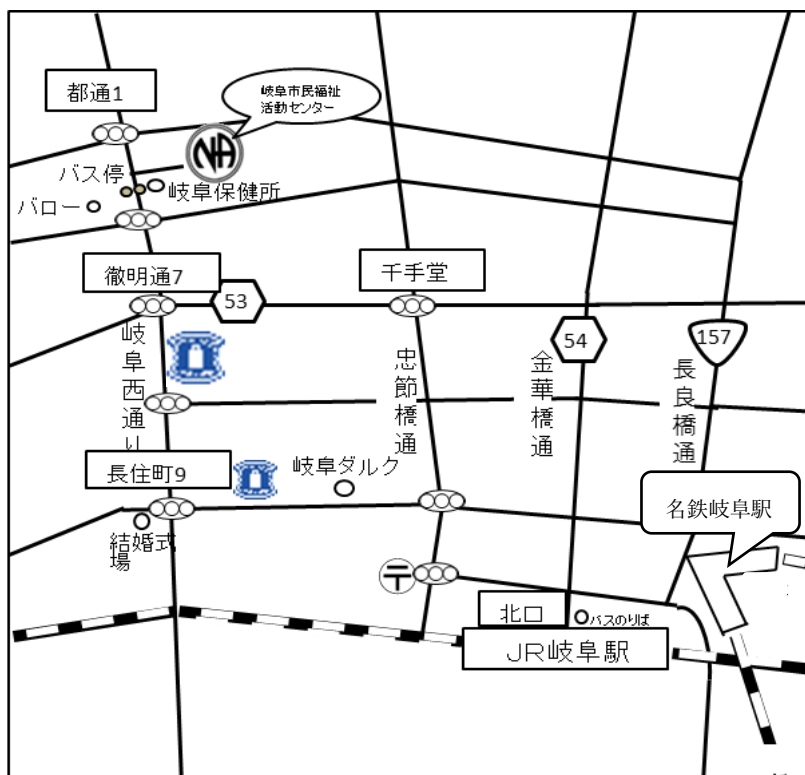

なごみグループ

- ※ 駐車場有 ※ 会場内禁煙
- ※ 祝祭日、年末年始変更あり

住所

愛知県岡崎市若宮町 2-1-1

岡崎げんき館 1F

(名鉄東岡崎駅より徒歩 25 分)
 (北口バスターミナル乗場②より
 名鉄バス「げんき館前」下車)

月 19:00~20:00

オープン
テーマ

岐阜グループ

- ※ 会場内禁煙
- ※ 駐車場有
- ※ 祝祭日、年末年始変更あり

住所

岐阜県岐阜市都通 2-2

岐阜市民福祉活動センター2F

JR 岐阜バス
⑦のりば 鏡島市橋行
⑩のりば リバーサイド行
「福祉センター保健所前」下車

月 19:00~20:30

オープン(女性限定)
テーマ

スィング
SWING グループ

- ※ 会場内禁煙
- ※ 車イスでの参加も可能です
- ※ 駐車場有
- ※ 祝祭日、年末年始変更あり

住所

岐阜県各務原市鶉沼山崎町 4-8

鶉沼東福祉センター

(JR 鶉沼駅より徒歩 2 分)
(名鉄新鶉沼駅より徒歩 5 分)

火 19:00~20:00

オープン