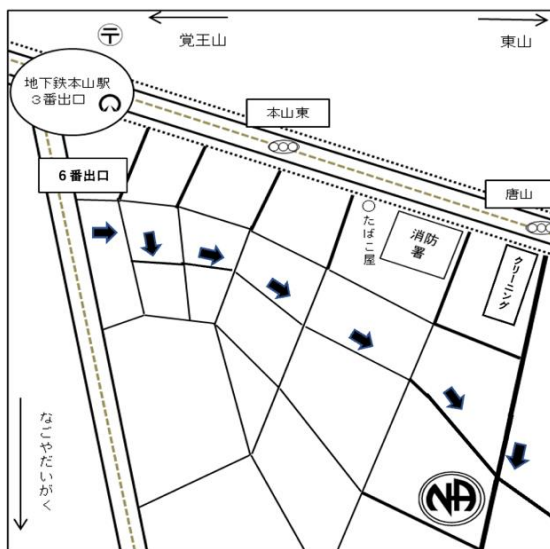

(地下鉄東山線 本陣駅 4番出口より

南西へ約300メートル)

水 19:00~20:30

オープン

ステップ ワークス

Step Works グループ

- ※ 車イスでの参加も可 ※ 会場内禁煙
- ※ 駐車場有 ※ 祝祭日、年末年始変更あり

住所

名古屋市中区大井町 7-25

名古屋市女性会館

(イーブルなごや)

水 19:00~20:30

オープン ・ ステップミーティング

インパクトグループ

- ※ 車イスでの参加も可能です
- ※ 会場内禁煙 ※ 駐車場有

住所

名古屋市千種区唐山1

カトリック東山教会

(地下鉄「本山」駅6番出口から徒歩3分)

水 19:00~20:00

オープン ・ テーマ

フェイスグループ

- ※ 車イスでの参加も可 ※ 会場内禁煙
- ※ 駐車場有 ※ 祝祭日、年末年始変更あり

住所

名古屋市北区清水4-17-1

名古屋市総合社会福祉会館7階

(地下鉄「黒川」1番出口から徒歩5分)

水 19:00～20:00

オープン

テーマ

スカイ

SKY グループ