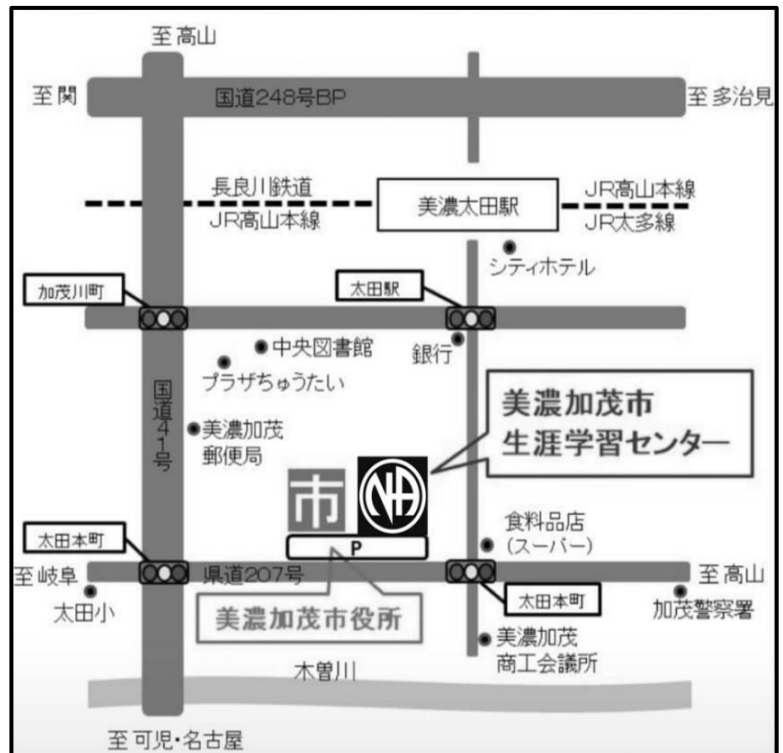

※ 会場内禁煙 ※ 駐車場有

※ 車イスでの参加も可能です

※ 祝祭日、年末年始変更あり

住所

岐阜県岐阜市市橋 6-13-25

市橋コミュニティセンター

(JR東海道線

西岐阜駅より徒歩 10分)

金 18:30~20:00

オープン

テーマ

オール ライト
All Right グループ

※ 会場内禁煙

※ 駐車場有

※ 祝祭日、年末年始変更あり

※ 車椅子での参加できます

住所

岐阜県美濃加茂市太田町 3425-1

美濃加茂市生涯学習センター

(美濃太田駅から徒歩 10分)

土 19:00~20:30

オープン・テーマ

ピュア フロー
Pure flow グループ

※ 会場内禁煙 ※ 駐車場有