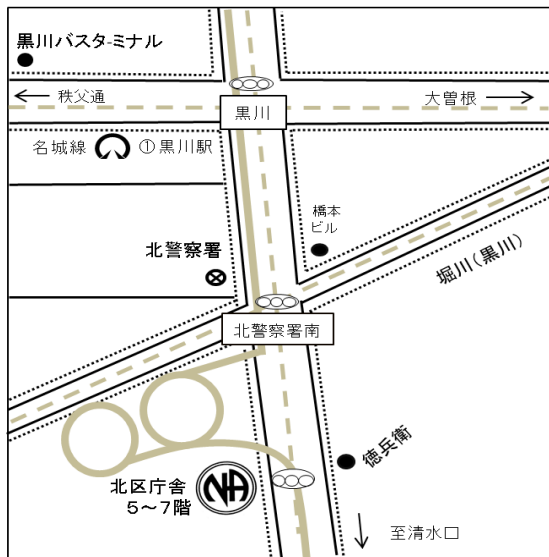

木 19:00~20:00

女性クロスド・文献スタディー

うさぎグループ

- ※ 車イスでの参加も可 ※ 会場内禁煙
- ※ 駐車場有(有料) ※ 祝祭日、年末年始変更あり

住所

名古屋市中区柳原3-6-8

名古屋市青少年交流プラザ
(ユースクエア)

金 19:00~20:30

オープン・テーマ

家康グループ

- ※ 車イスでの参加も可 ※ 会場内禁煙
- ※ 駐車場有 ※ 祝祭日、年末年始変更あり

住所

名古屋市北区清水4-17-1

名古屋市総合社会福祉会館7階

(地下鉄「黒川」1番出口から徒歩5分)

金 18:30~19:30

オープン・テーマ

第3週クローズド(伝統) ビジネスミーティング

月の風グループ

- ※ 車イスでの参加も可 ※ 会場内禁煙
- ※ 駐車場有 ※ 祝祭日、年末年始変更あり

住所

名古屋市中区丸の内3-6-43

みこころセンター 2階C

金 19:00~20:00