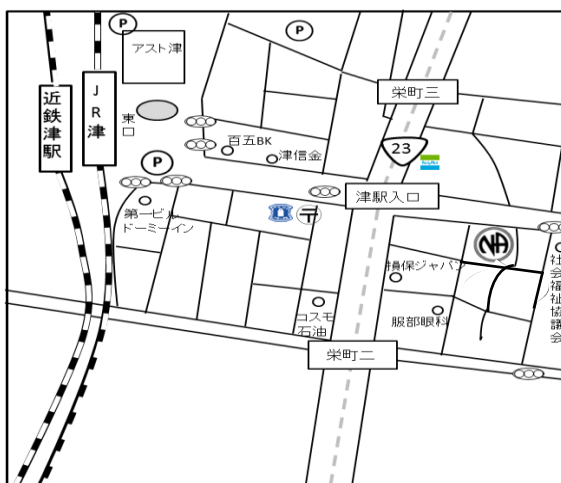

日 17:00~18:00

オープン・文献スタディー

三重 オハナ
Mie O'hana グループ

※ 会場内禁煙

※ 祝祭日、年末年始変更あり

住所

三重県津市栄町 3-130

三重ダルク内2階