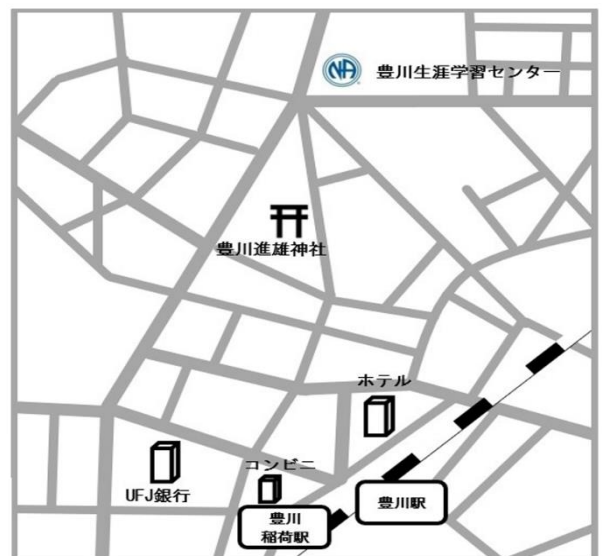

住所

愛知県岡崎市若宮町 2-1-1

岡崎げんき館 1F

(名鉄東岡崎駅より徒歩 25 分)

(北口バスターミナル乗場②より名鉄バス「げんき館前」下車)

火 19:00~20:00

オープン・テーマ

NA 豊川グループ

※ 会場内禁煙 ※ 駐車場有

※ 祝祭日、年末年始変更あり

住所

豊川市西豊町 2 丁目 225

豊川市生涯学習センター

(名鉄豊川線「豊川稲荷駅」から徒歩 10 分)

(JR 飯田線「豊川駅」から徒歩 10 分)

水 19:00~20:00