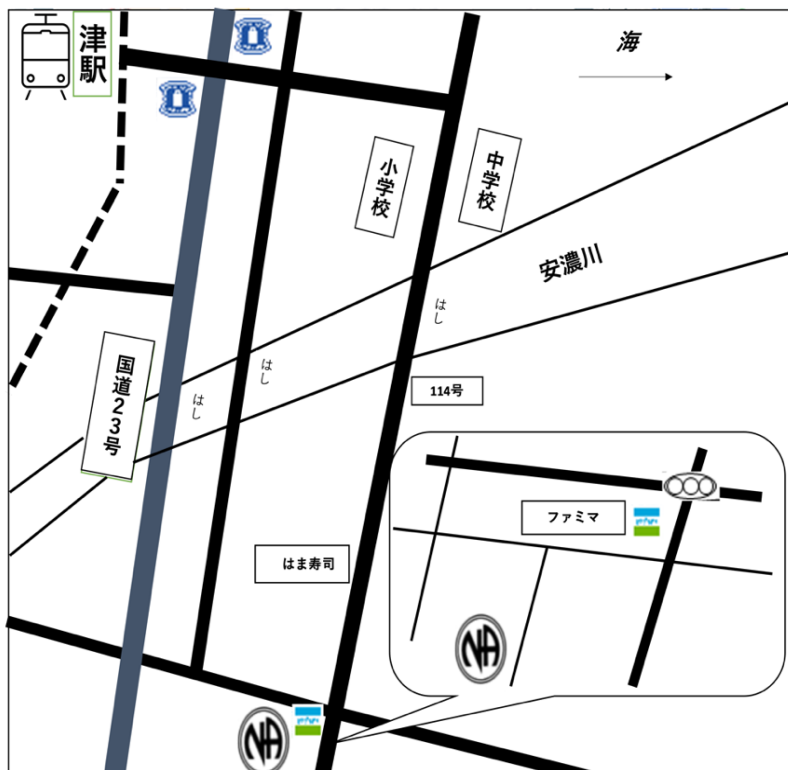

(JR、近鉄線 津駅東口から徒歩 5分)

火 19:00~20:00

女性クローズド(Zoom 対応)
テーマ

オーエムジェイケイ

OMJK グループ

- ※ 会場内禁煙 ※ 車いす可
- ※ 祝祭日、年末年始変更あり
- ※ Zoom での参加ご希望の方は、
info.omjk@gmail.com
までご連絡ください。

住所

三重県津市羽衣町 700 津駅ビル 3 階
アスト津 市民活動センター
(JR、近鉄線 津駅東口から徒歩 5 分)

火 19:00~20:30

オープン
テーマ

くまねこ 熊貓グループ

- ※ 会場内禁煙

住所

三重県津市大門 28-25
漂流劇場
(津駅より徒歩 25 分)

※ 暫定的な会場であるため、詳細についてはメールにてお問い合わせください ↓
na.kumanekogroup@gmail.com

木 19:00～20:00

木 19:00～20:30

オープン

テーマ

おにまつ
鬼松グループ

- ※ 会場内禁煙
- ※ 駐車場有
- ※ 祝祭日、年末年始変更あり

住所

三重県松阪市日野町788

松阪市民活動センター