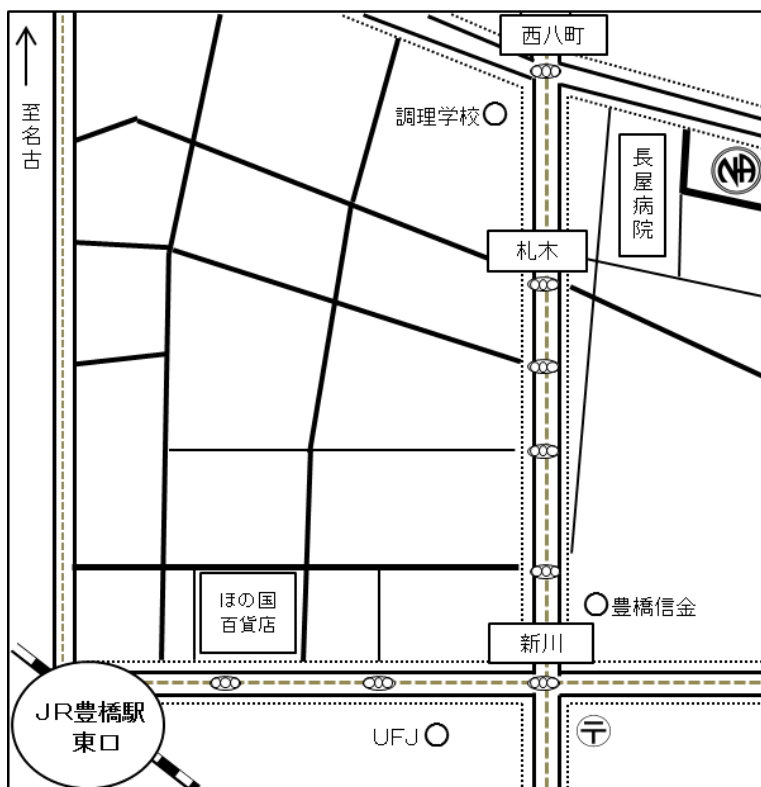

木 19:00~20:00

オープン

テーマ

みかわあい
三河愛グループ

※ 会場内禁煙

※ 祝祭日、年末年始変更あり

住所

豊橋市八町通3-152

豊橋昇天教会

(豊橋駅東口より市電、「市役所前」
下車、徒歩 1 分。長屋病院近く)