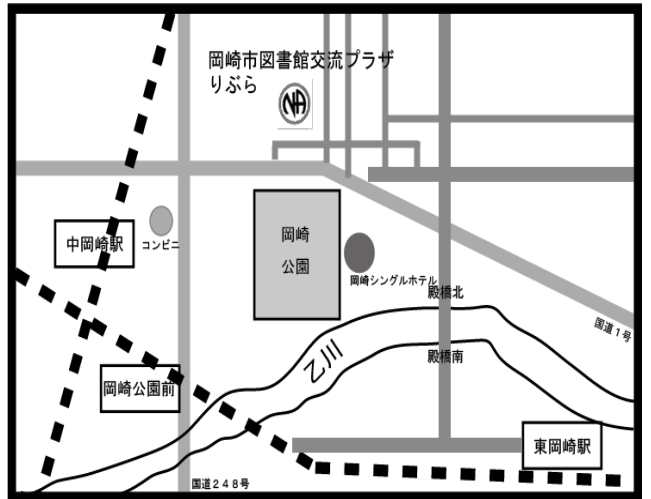

- ※ 会場内禁煙 ※ 祝祭日、年末年始変更あり
- ※ 駐車場有 ※ 会場直接問い合わせ×

住所
安城市住吉町7丁目26-3
カトリック安城教会
(名鉄「新安城」駅下車徒歩10分)
(JR「三河安城」駅下車徒歩20分)

金 17:30~18:30

オープン・テーマ

ためき
狸グループ

- ※ 会場内禁煙 ※ 駐車場有
- ※ 祝祭日、年末年始変更あり

住所 愛知県岡崎市若宮町2-1-1
岡崎げんき館 1F
(名鉄東岡崎駅より徒歩25分)
(北口バスターミナル乗場②より
名鉄バス「げんき館前」下車)

なごみグループ

- ※ 駐車場有 ※ 会場内禁煙
- ※ 祝祭日、年末年始変更あり

住所

岡崎市康生通西 4-71
 岡崎市図書館交流プラザ「りぶら」

(名鉄「東岡崎」駅より徒歩 20 分)
 (名鉄「岡崎公園前」駅、愛知環状鉄道
 「中岡崎」駅より徒歩 15 分)

※2025年6月からは会場が岡崎げんき館になります

日 19:10~20:10

オープン・テーマ

なごみグループ

- ※ 駐車場有 ※ 会場内禁煙
- ※ 祝祭日、年末年始変更あり

住所

愛知県岡崎市若宮町 2-1-1

岡崎げんき館 1F

(名鉄東岡崎駅より徒歩 25 分)
 (北口バスターミナル乗場②より
 名鉄バス「げんき館前」下車)

月 19:00~20:00

オープン
テーマ

岐阜グループ

- ※ 会場内禁煙
- ※ 駐車場有
- ※ 祝祭日、年末年始変更あり

住所

岐阜県岐阜市都通 2-2

岐阜市民福祉活動センター2F

JR 岐阜バス
⑦のりば 鏡島市橋行
⑩のりば リバーサイド行
「福祉センター保健所前」下車

月 19:00~20:30

オープン(女性限定)
テーマ