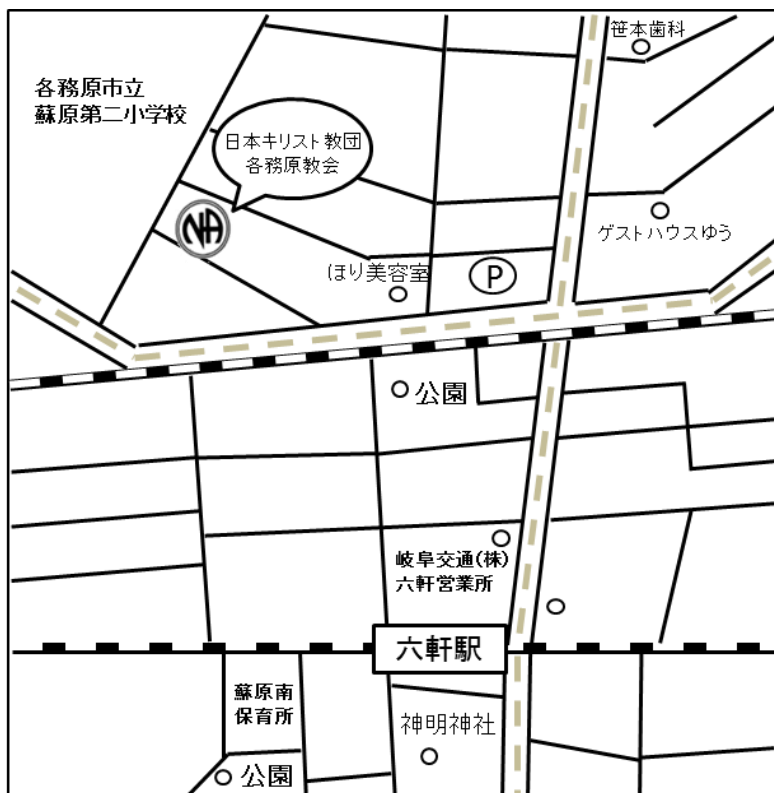

スィング
SWING グループ

- ※ 会場内禁煙
- ※ 車イスでの参加も可能です
- ※ 駐車場有
- ※ 祝祭日、年末年始変更あり

住所

岐阜県各務原市鶉沼山崎町 4-8

鶉沼東福祉センター

(JR 鶉沼駅より徒歩 2 分)
(名鉄新鶉沼駅より徒歩 5 分)

火 19:00~20:00

オープン

テーマ

スカイ
SKY グループ

- ※ 会場内禁煙
- ※ 駐車場有
- ※ 車イスでの参加も可能です
- ※ 祝祭日、年末年始変更あり

住所

岐阜県各務原市蘇原沢上町 1-34

日本基督教団 各務原教会

(名鉄各務原線 六軒駅から徒歩5分)

火 19:10~20:10