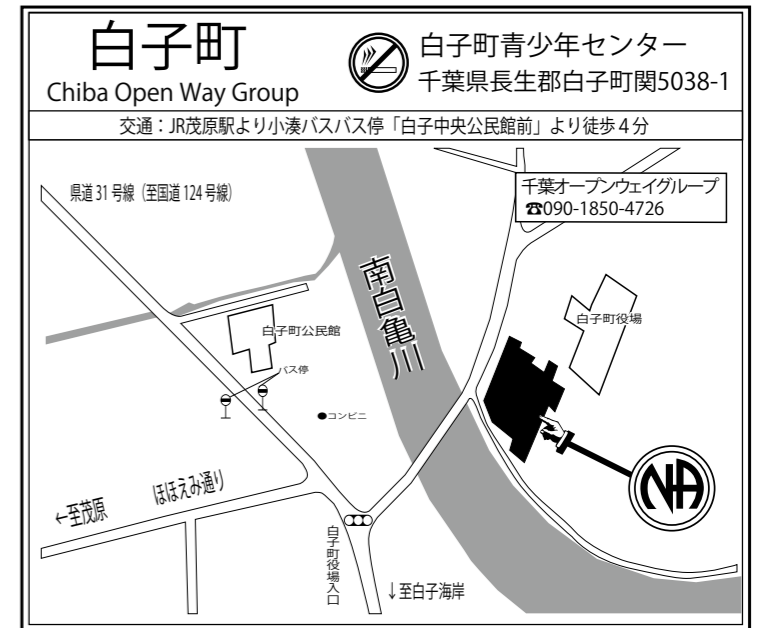

②

木

7:00pm ~ 8:30pm

オープン  
K.I.S.S. グループ  
第3週はGSM(最後の30分)  
子供可、祝祭日要確認

6:00pm ~ 7:00pm  
 オープン  
 千葉オープンウェイグループ  
 1時間M  
 第5週は休止

③

6:15pm ~ 7:30pm  
 オープン  
 川口グループ  
 第1週はT, 3週はS  
 最終週はB

※ 12/29-1/3 は休み