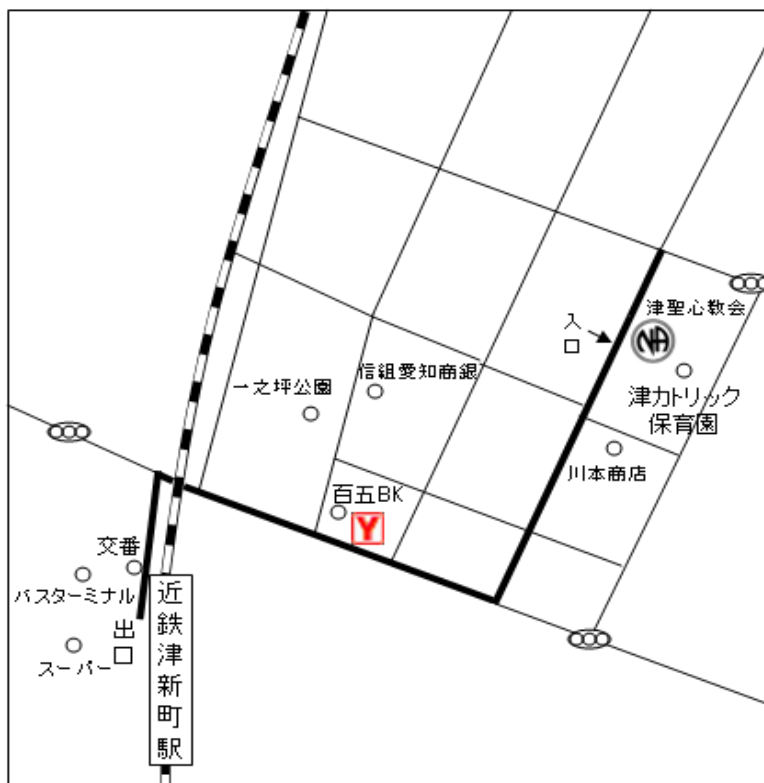

三重県津市西丸の内18-21

津聖心カトリック教会

金 19:00~

オープン

テーマ/キャンドル式

Mie O' hana グループ

- ※ 会場内禁煙
- ※ 駐車場有
- ※ 祝祭日、年末年始変更あり

住所