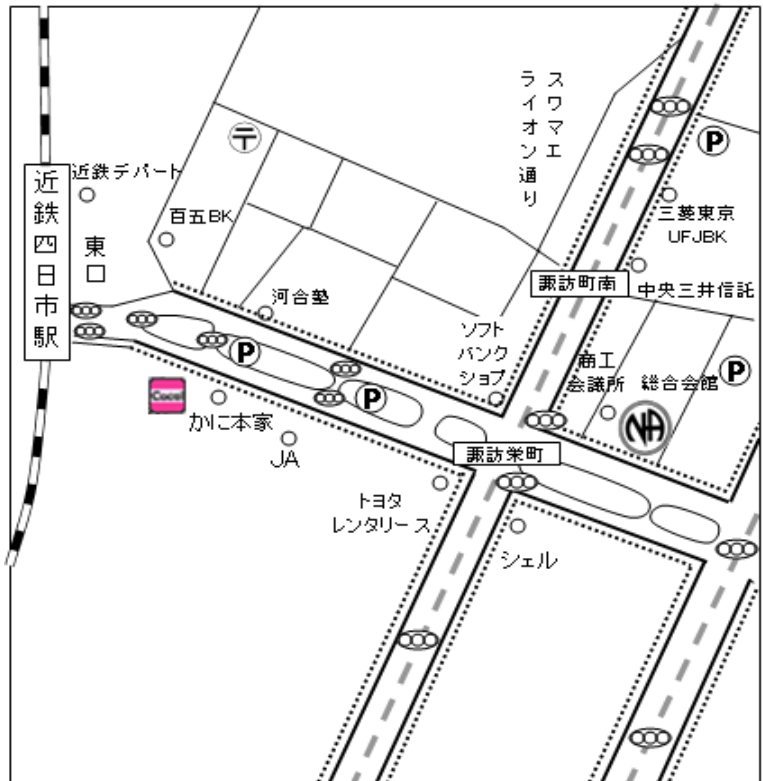

三重県松坂市殿町1278
カトリック松坂教会マリア館

土 19:00~

オープン

スピーカーズミーティング

Mie O' hana グループ

- ※ 車イスでの参加も可能です
- ※ 祝祭日、年末年始変更あり
- ※ 会場内禁煙
- ※ 駐車場有

住所

三重県四日市市諏訪町2-2
四日市総合会館 3階