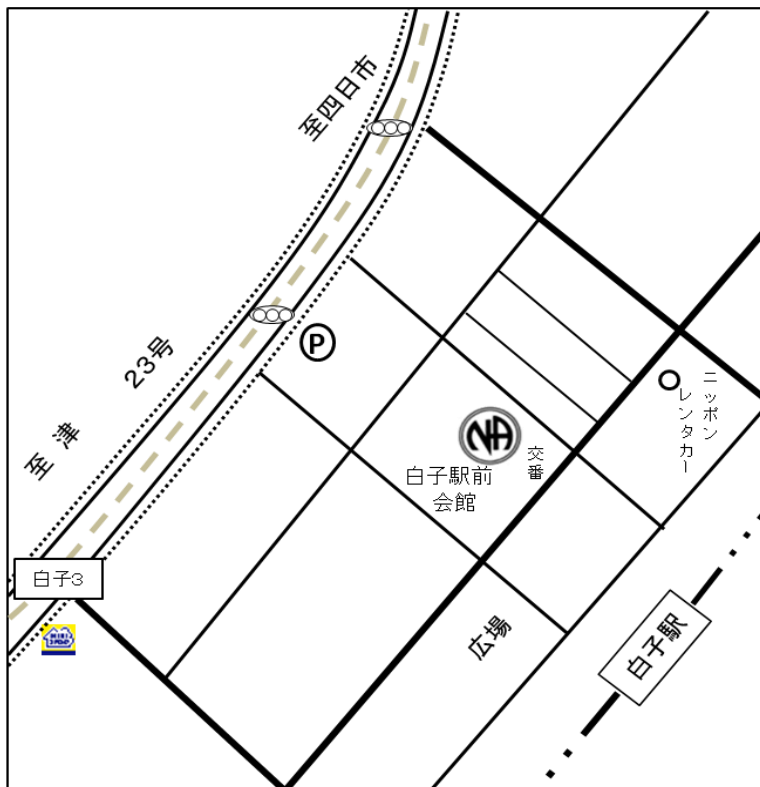

Mie O' hana グループ

※ 会場内禁煙

※ 駐車場有

※ 祝祭日、年末年始変更あり

住所

三重県鈴鹿市白子駅前31

白子駅前会館

②火 19:00～