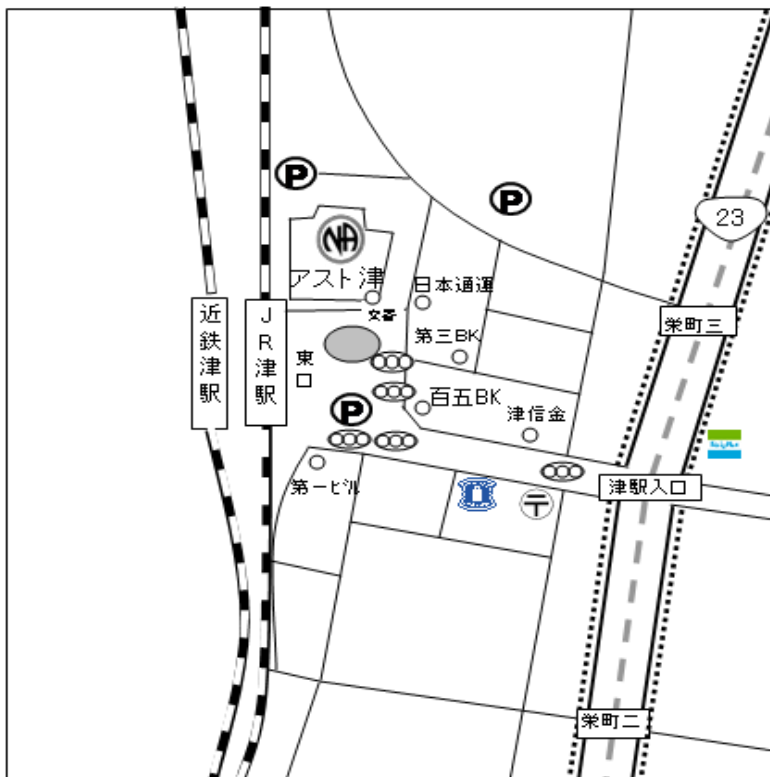

※ 祝祭日、年末年始変更あり

住所

三重県津市羽衣町700

津駅ビル3階

市民活動センター

①火 19:00~

オープン

テーマ

Mie O' hana グループ

※ 会場内禁煙

※ 駐車場有

※ 祝祭日、年末年始変更あり

住所

三重県鈴鹿市白子駅前31

白子駅前会館

②火 19:00～