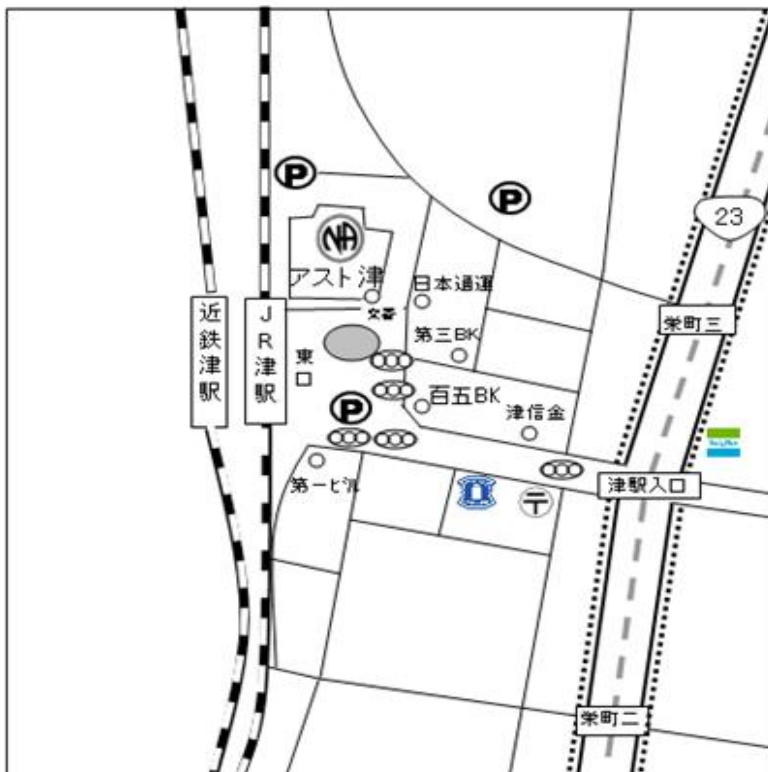

②火 19:00～

第2週開催

オープン

テーマ

Rainbowグループ LGBT

(セクシャルマイノリティ)

- ※ 会場内禁煙
- ※ 車いす可
- ※ 祝祭日、年末年始変更あり

住所

三重県津市羽衣町 700

津駅ビル 3階

市民活動センター