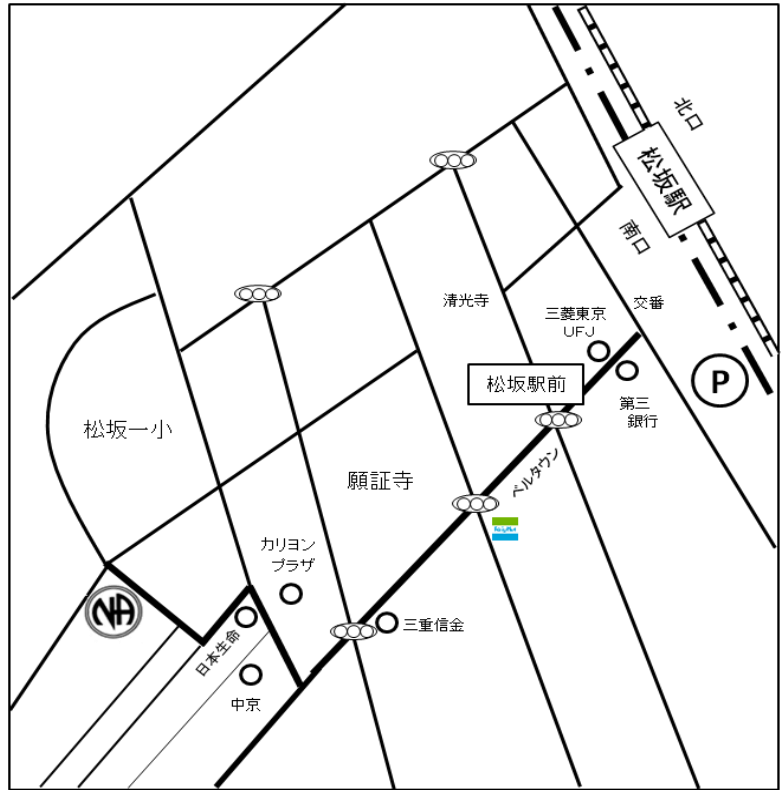

金 19:00~

オープン

テーマ/キャンドル式

Mie O' hana グループ

- ※ 会場内禁煙
- ※ 駐車場有
- ※ 祝祭日、年末年始変更あり

住所

三重県松坂市殿町1278
カトリック松坂教会マリア館