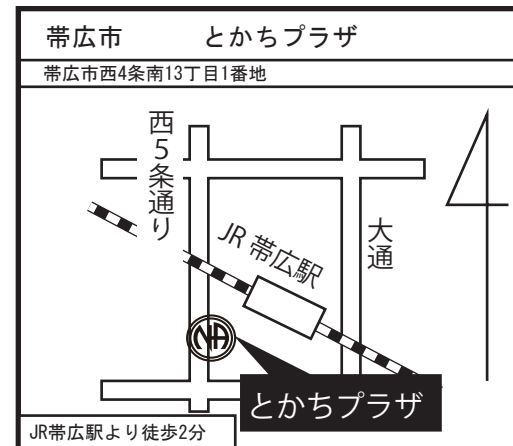

NA NARCOTICS ANONYMOUS

北海道エリアミーティング会場一覧

* 休日・年末年始または悪天候時には会場変更が多いのであらかじめご確認ください

曜日	場所	グループ名	時間	種類	地図	備考
日	エルプラザ	ノーモアクライシス	18:00~	オープン	③	
	小樽シオン教会	イントロダクション	17:00~	オープン	③	
月	北11条教会	ノースベアー	18:30~	オープン	⑤	第1週 女性のみ
	月寒教会	ひぐま	18:30~	オープン	③	
	柏林台教会	とかち	19:00~	オープン	⑦	1H
火	北26条教会	札幌	18:30~	クローズド	④	第3のみオープン
	円山教会	ピリカ	18:00~	オープン	④	1時間ミーティング
	千歳教会	イントロダクション	19:00~	オープン	⑥	第1・3週のみ 1H
	とかちプラザ	とかち	19:00~	オープン	⑦	1時間ミーティング
水	山鼻教会	アズワン	18:30~	オープン	⑤	
	円山教会	ライジングサン	18:30~	オープン	④	
	札幌教区カトリックセンター	凡天	18:30~	オープン	④	
	とかちプラザ	とかち	19:00~	オープン	⑦	1時間ミーティング
木	北見教会	オホーツク	19:00~	オープン	⑦	1時間ミーティング
	琴似中央通教会	アズワン	18:30~	オープン	⑤	第1週ステップ
	柏林台教会	とかち	19:00~	オープン	⑦	第2・第4週のみ 1H
金	市民交流プラザ	さいわい 釧路ワンデイ	19:00~	オープン	⑧	第1と第3週のみ
	豊平教会	イントロダクション	18:30~	オープン	⑥	
	難病連	ひぐま	18:30~	オープン	③	
	北11条教会	ノースベアー	19:30~	その他	⑤	第1と第3週のみ 1H
	とかちプラザ	とかち	19:00~	オープン	⑦	1時間ミーティング
土	うどん喜多夢楽	オホーツク	19:00~	オープン	⑧	第1と第3週のみ
	月寒教会	ノーネーム	13:30~	オープン	③	
	北26条教会	イントロダクション	18:30~	オープン	④	第3週のみオープン
	とかちプラザ	HALT	13:00~	オープン	⑦	1時間ミーティング

■ 北海道エリア インフォメーションダイヤル 080-4041-3997
※お問い合わせは、平日の16:00~18:00の間でお願いいたします。

②

火 金 水 土

19:00~20:00

オープンミーティング

※第4金曜日ビジネスミーティングのためクローズド
土曜日は13:00~1時間