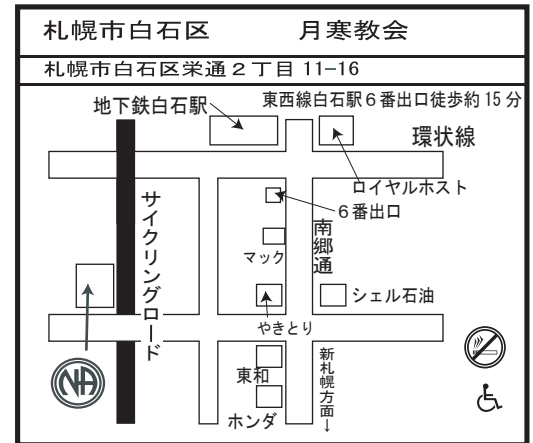

月 土

オープンミーティング
※月曜日 18:30~20:00
土曜日 13:30~15:00