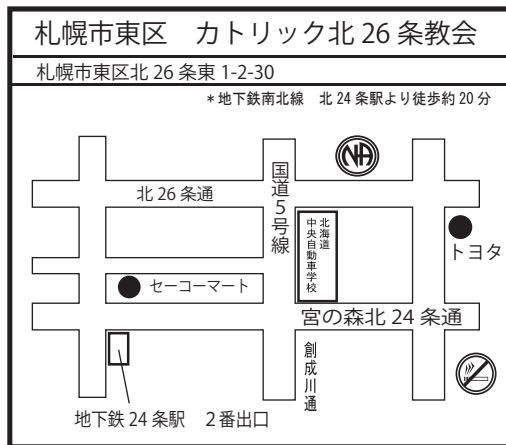

火 土

18:30 ~ 20:00

火 クローズドミーティング
第3週はオープンミーティング

土 オープンミーティング