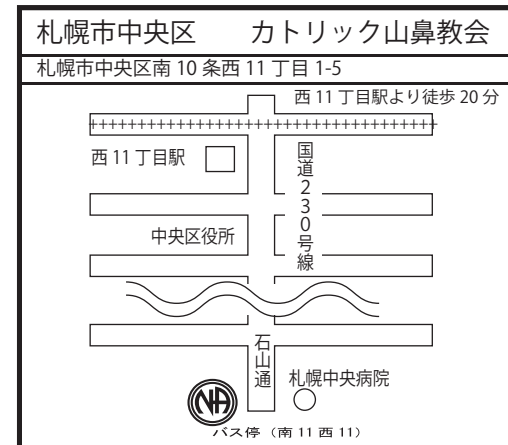

水

18:30 ~ 20:00

オープンミーティング