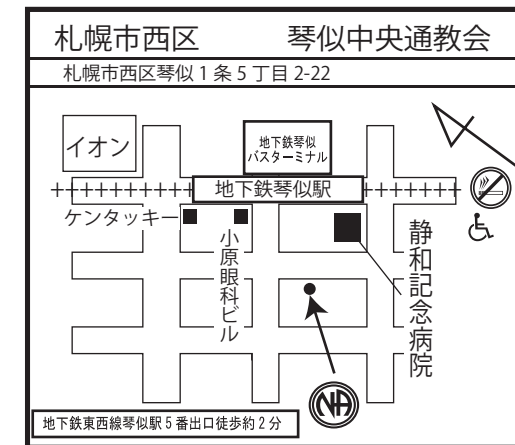

木

18:30 ~ 20:00

オープンミーティング
※第一週はステップミーティング
第三週は伝統ミーティング