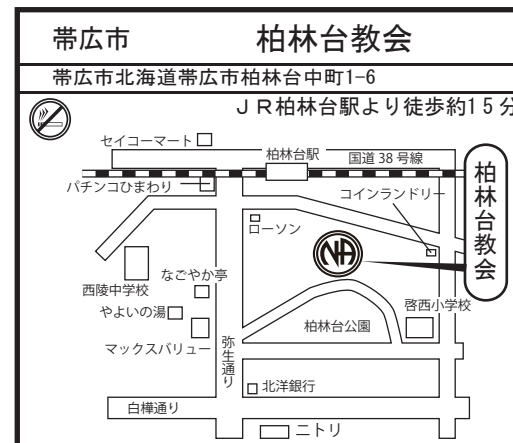

月 木

19:00~20:00

オープンミーティング

※木曜日は第2、第4週