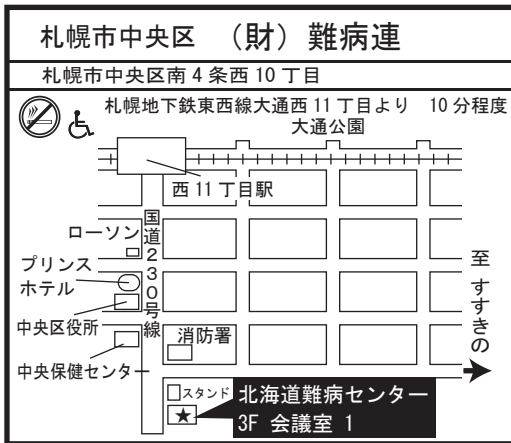

金

18:30 ~ 20:00
オープンミーティング