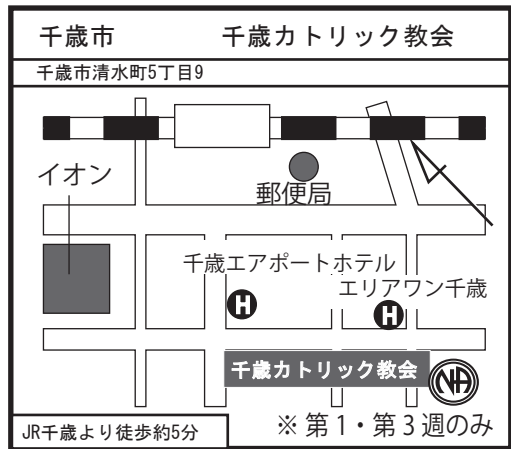

火

19:00 ~ 20:00
オープンミーティング

第1・第3週