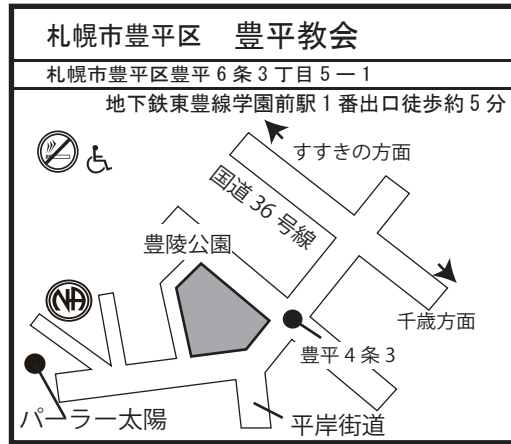

金

18:30 ~ 20:00
オープンミーティング