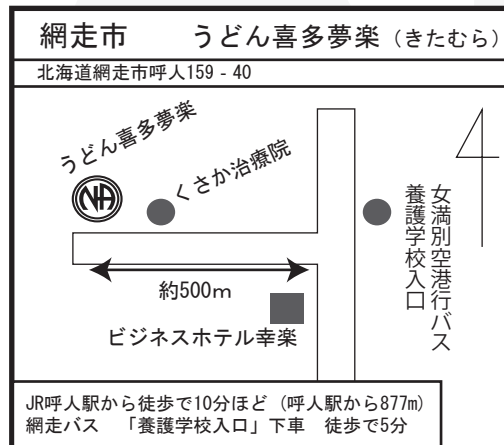

金

19:00 ~ 20:30
オープンミーティング
第1・第3週のみ
※2021年1月より開始

ミーティング会場は変更となる場合もあります。
慣れない会場や初めての参加される場合はあらかじめインフォメーションに連絡されることをお勧めします。

インフォメーション：080-4041-3997
対応時間：平日 PM 4:00~PM 6:00まで

※電話に出られない場合もありますので、時間を空けてかけなおしてください。留守電にメッセージを入れていただいた場合は折り返しご連絡させていただきます。