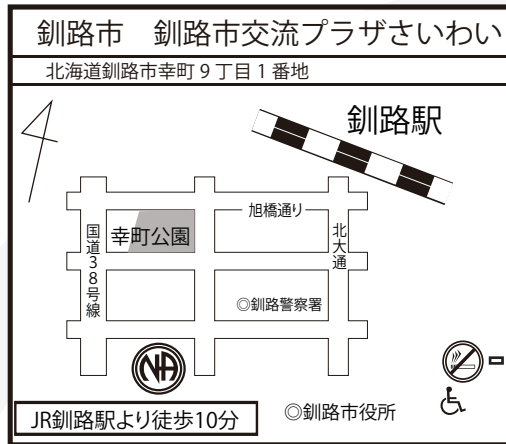

# 木

19:00 ~ 20:30  
オープンミーティング  
※第1.3週のみ