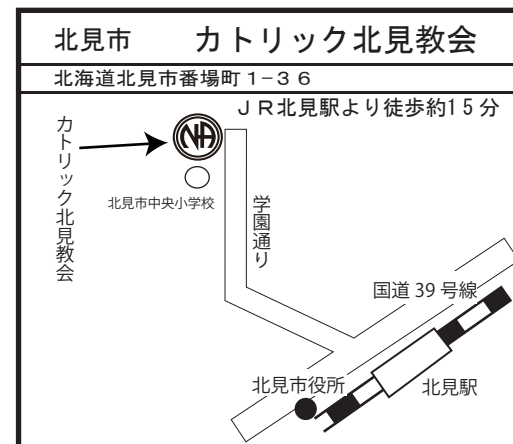

水

19:00~20:00

オープンミーティング