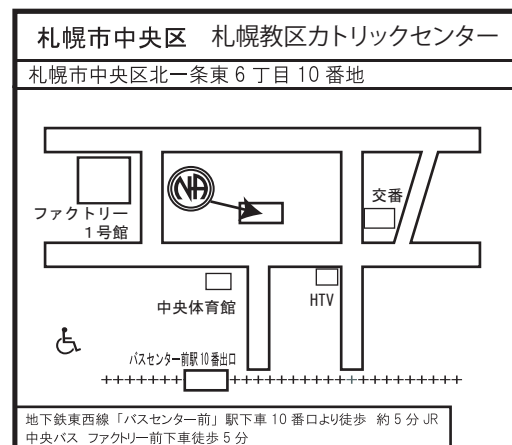

水

オープンミーティング
18:30 ~ 20:00