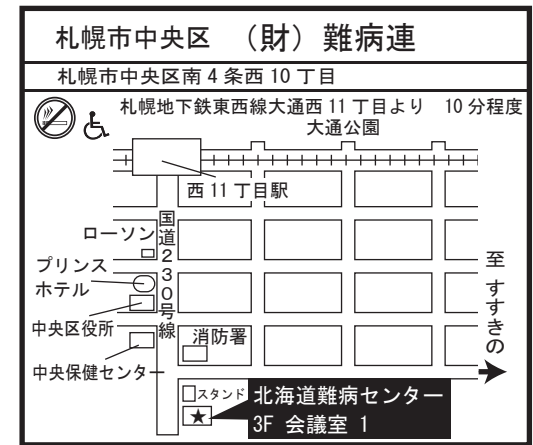

日

オープンミーティング
18:00 ~ 19:00