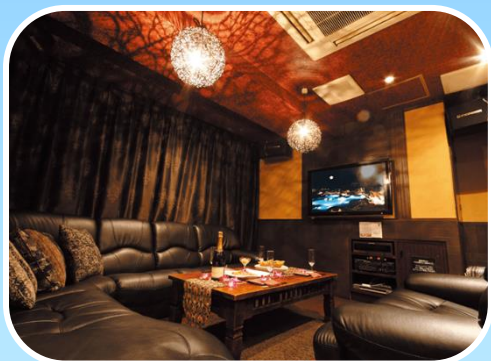

関東エリアフェローシップコミティー主催

カラオケフェロー

in パセラ

平成30年7月8日(日)

会場：パセラ上野公園駅前店

～歌自慢 盛り上がりたい人集まれ！～

日時

7月8日(日)
12時～17時