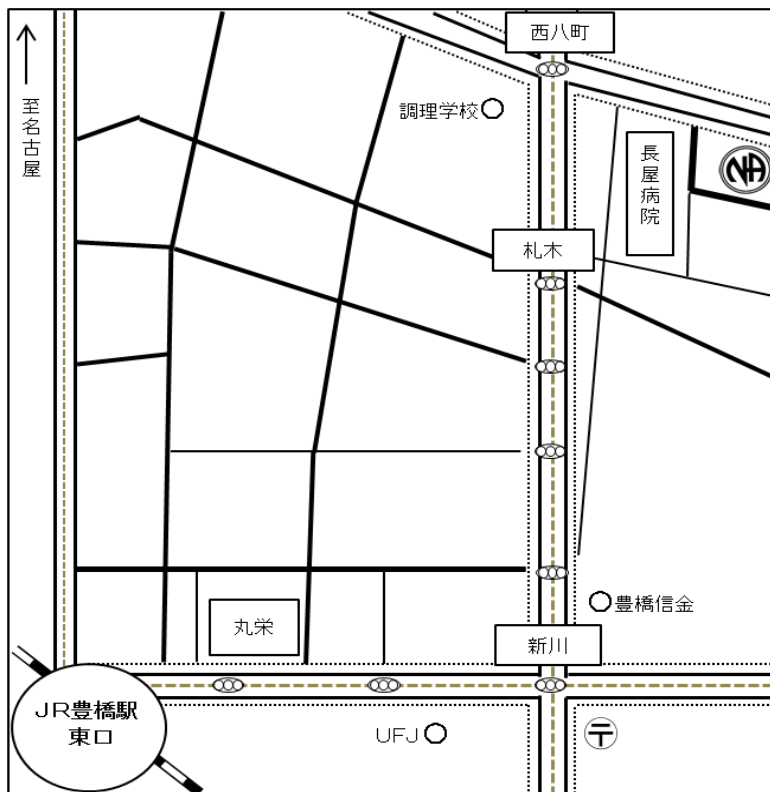

住所

愛知県岡崎市若宮町 2-1-1

岡崎げんき館 1F

名鉄東岡崎駅

バス北口ターミナル乗場②より

岡崎げんき館前下車

水 19:00～

オープン

①木 19:00~

オープン
テーマ

STILL LIVING

グループ

- ※ 会場内禁煙
- ※ 祝祭日、年末年始変更あり

住所

豊橋市八町通3-152

豊橋昇天教会

②木 19:10~

オープン
テーマ

第2週ビジネスミーティング

なごみグループ

- ※ 会場内禁煙
- ※ 駐車場有
- ※ 祝祭日、年末年始変更あり

住所

愛知県岡崎市若宮町 2-1-1

岡崎げんき館 1F

名鉄東岡崎駅

北口バスターミナル乗場②より

岡崎げんき館前下車

金 19:00～

オープン・テーマ

三河・愛グループ

- ※ 車イスでの参加も可能です
- ※ 会場内禁煙 ※ 駐車場有
- ※ 祝祭日、年末年始変更あり

住所