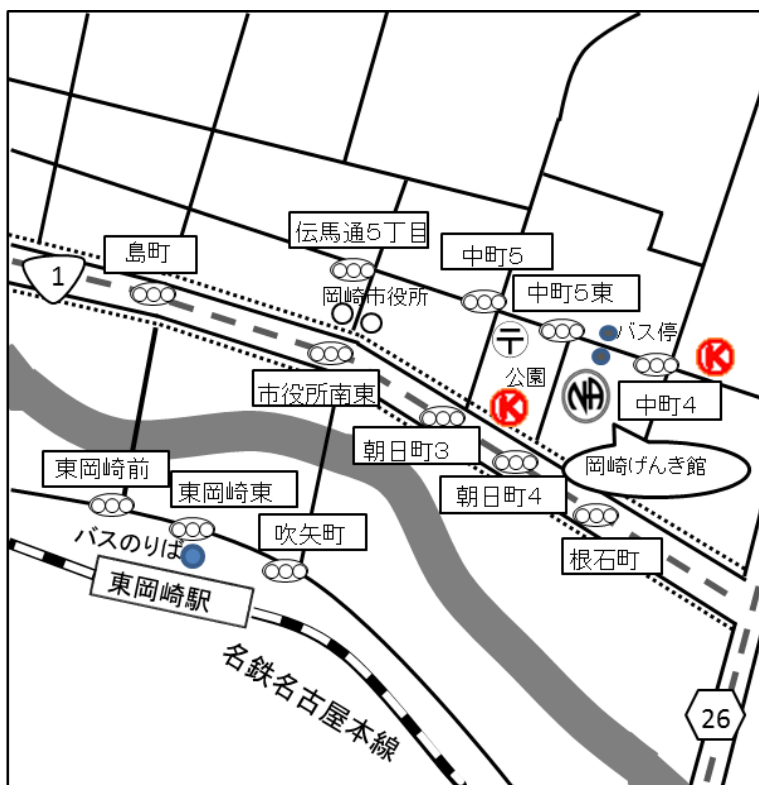

住所

愛知県岡崎市若宮町 2-1-1

岡崎げんき館 1F

名鉄東岡崎駅

バス北口ターミナル乗場②より

岡崎げんき館前下車

水 19:00～

オープン

テーマ

STILL LIVING

グループ

- ※ 会場内禁煙
- ※ 駐車場有
- ※ 祝祭日、年末年始変更あり

住所

豊橋市松葉町2-63

(カリオンビル)

オレンジプラザ

名鉄東岡崎駅

北口バスターミナル乗場②より

岡崎げんき館前下車

金 19:00～

オープン・テーマ

三河・愛グループ

- ※ 車イスでの参加も可能です
- ※ 会場内禁煙 ※ 駐車場有
- ※ 祝祭日、年末年始変更あり

住所

バス北口ターミナル乗場②より

岡崎げんき館前下車

②日 18:00～

クローズド

ステップ・ミーティング

三河・愛グループ

- ※ 車イスでの参加も可能です
- ※ 会場内禁煙
- ※ 祝祭日、年末年始変更あり

住所