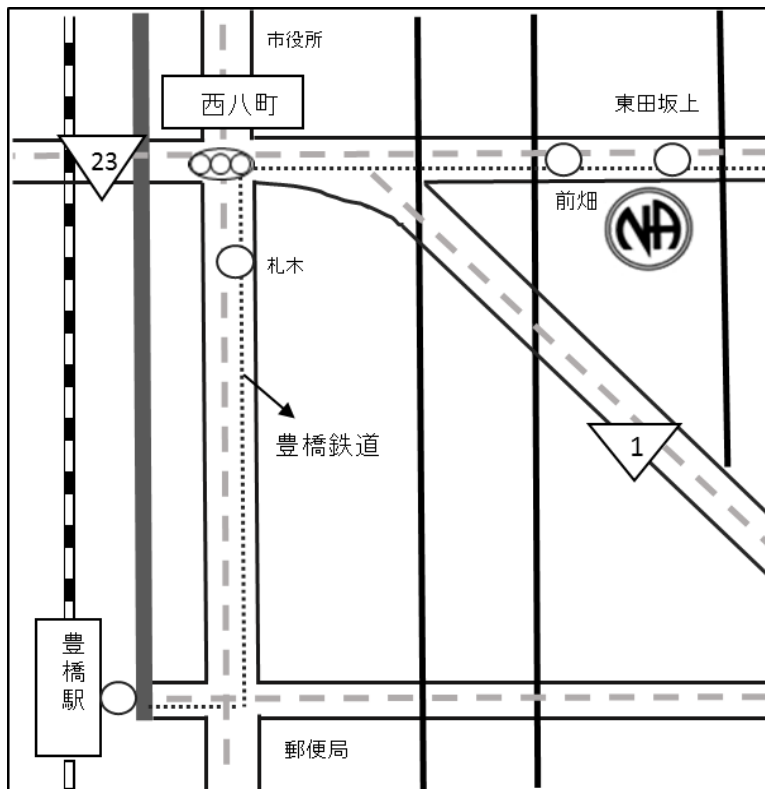

金 19:00～

オープン・テーマ

三河・愛グループ

- ※ 車イスでの参加も可能です
- ※ 会場内禁煙 ※ 駐車場有
- ※ 祝祭日、年末年始変更あり

住所

豊橋市前畑町115番地

総合福祉センター

あイトピア 2F ボランティア活動室

豊橋駅より豊橋鉄道、市内線乗車

東田坂上電停下車