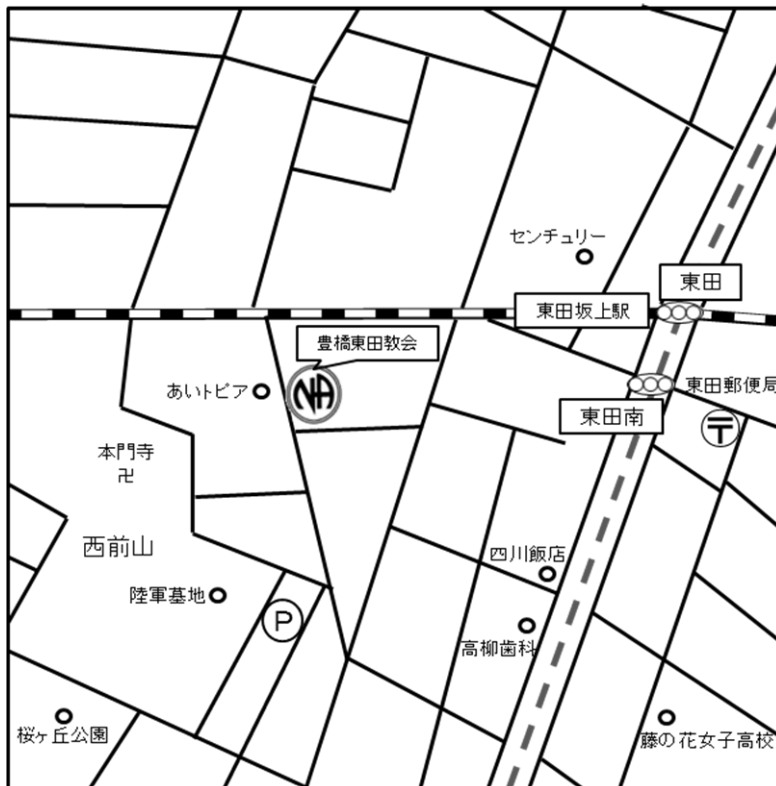

月 19:00~

オープン

テーマ

第2週ビジネスミーティング

三河・愛グループ

- ※ 車イスでの参加も可能です
- ※ 会場内禁煙
- ※ 駐車場有
- ※ 祝祭日、年末年始変更あり

住所

豊橋市前畑町 112

豊橋東田教会