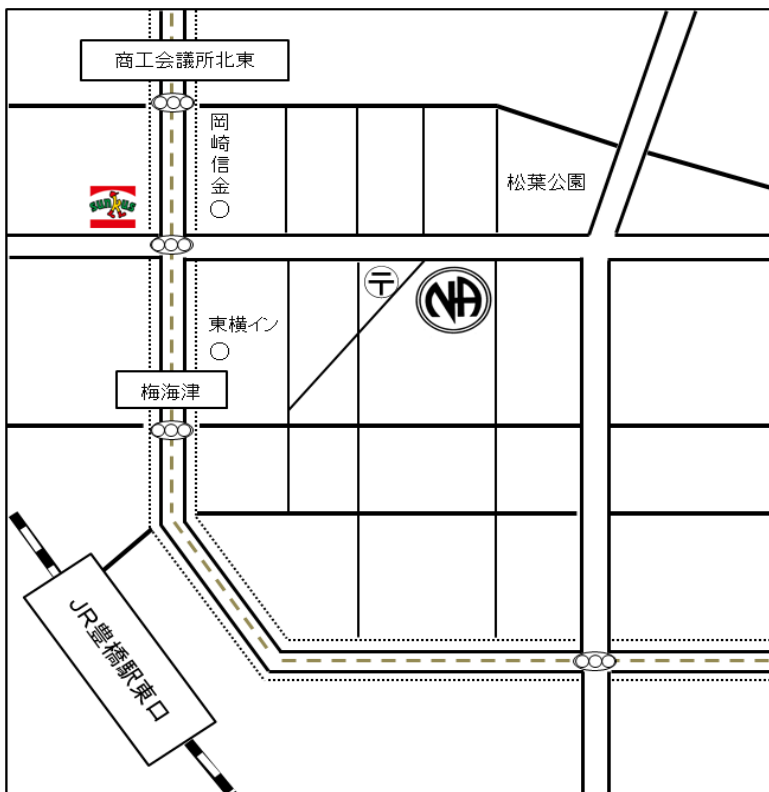

名鉄東岡崎駅

北口バスターミナル乗場②より

岡崎げんき館前下車

金 19:00～

オープン・テーマ

三河・愛グループ

- ※ 車イスでの参加も可能です
- ※ 会場内禁煙 ※ 駐車場有
- ※ 祝祭日、年末年始変更あり

住所

STILL LIVING

グループ

- ※ 会場内禁煙
- ※ 駐車場有
- ※ 祝祭日、年末年始変更あり

住所

豊橋市松葉町2-63

(カリオンビル)

オレンジプラザ

①日 19:10～

オープン

テーマ

なごみグループ

- ※ 会場内禁煙
- ※ 駐車場有
- ※ 祝祭日、年末年始変更あり

住所

愛知県岡崎市若宮町 2-1-1

岡崎げんき館 1F

名鉄東岡崎駅

バス北口ターミナル乗場②より

岡崎げんき館前下車

②日 18:00～

クローズド

ステップ・ミーティング

三河・愛グループ

- ※ 車イスでの参加も可能です
- ※ 会場内禁煙
- ※ 祝祭日、年末年始変更あり

住所