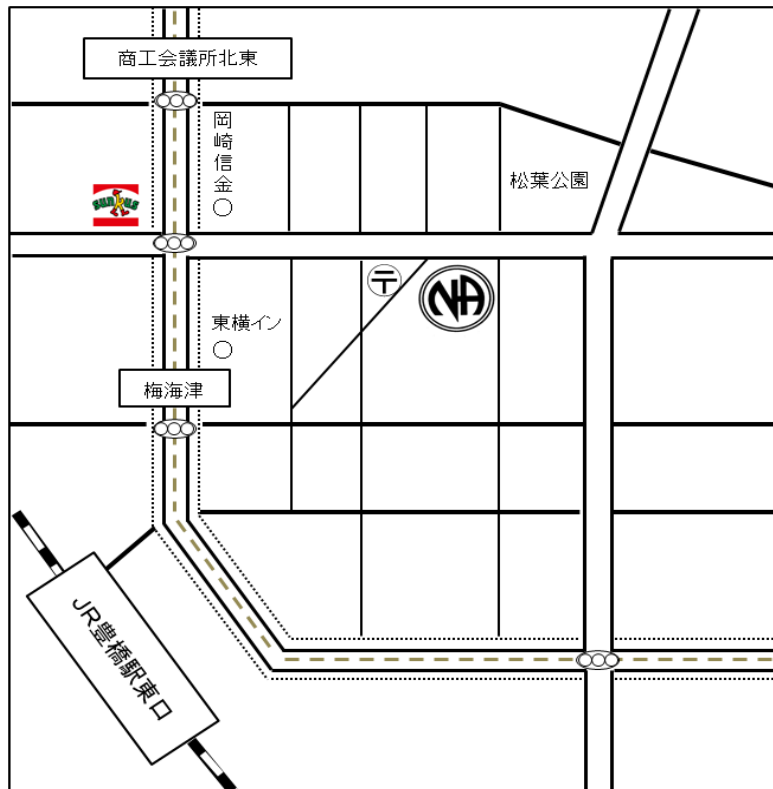

住所

愛知県岡崎市若宮町 2-1-1

岡崎げんき館 1F

名鉄東岡崎駅

バス北口ターミナル乗場②より

岡崎げんき館前下車

水 19:00～

オープン

テーマ

STILL LIVING

グループ

- ※ 会場内禁煙
- ※ 駐車場有
- ※ 祝祭日、年末年始変更あり

住所

豊橋市松葉町2-63

(カリオンビル)

オレンジプラザ

②木 19:10~

オープン
テーマ

第2週ビジネスミーティング

なごみグループ

- ※ 会場内禁煙
- ※ 駐車場有
- ※ 祝祭日、年末年始変更あり

住所

愛知県岡崎市若宮町 2-1-1

岡崎げんき館 1F

名鉄東岡崎駅

北口バスターミナル乗場②より

岡崎げんき館前下車

金 19:00～

オープン・テーマ

三河・愛グループ

- ※ 車イスでの参加も可能です
- ※ 会場内禁煙 ※ 駐車場有
- ※ 祝祭日、年末年始変更あり

住所