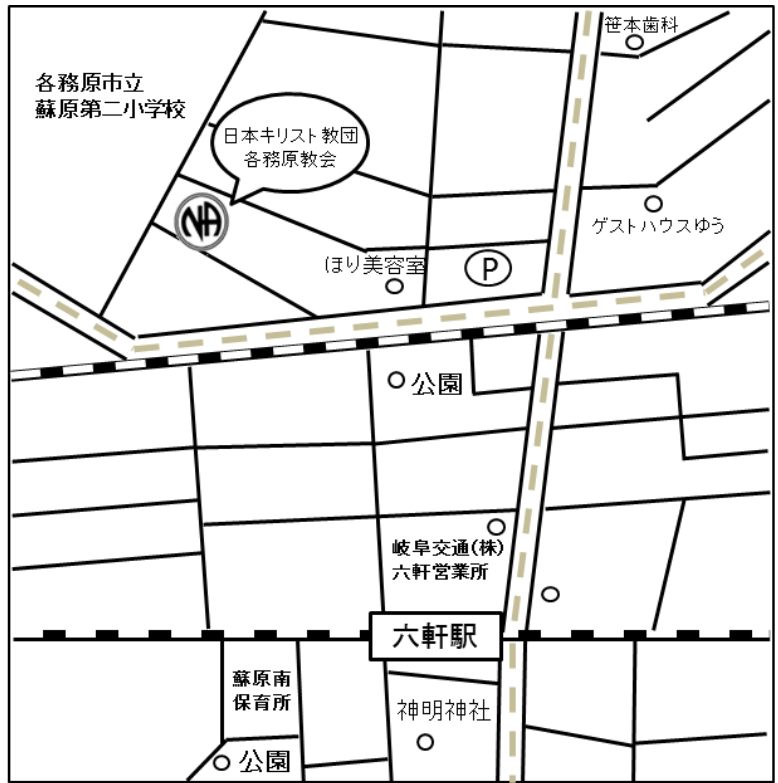

岐阜県岐阜市都通 2-2

岐阜市民福祉活動センター2F

JR 岐阜バス

⑦のりば 鏡島市橋行

⑩のりば リバーサイド行

福祉センター保健所前下車

**②月 18:30~**

女性クローズド

テーマ

**スインググループ**

※ 会場内禁煙

※ 車イスでの参加も可能です

※ 駐車場有

※ 祝祭日、年末年始変更あり

**住所**

岐阜県可児市下恵土 5166-1

可児市総合会館分室内

かにNPOセンター会議室

**火 19:00~**

オープン  
テーマ

**SKY グループ**

- ※ 会場内禁煙
- ※ 駐車場有
- ※ 車イスでの参加も可能です
- ※ 祝祭日、年末年始変更あり

住所

岐阜県各務原市蘇原沢上町 1-34

日本基督教団 各務原教会

名鉄各務原線 六軒駅から徒歩5分

**水 19:00~**

オープン  
テーマ

**Pure flow グループ**

- ※ 会場内禁煙
- ※ 駐車場有
- ※ 祝祭日、年末年始変更あり

住所

岐阜県岐阜市都通 2-2