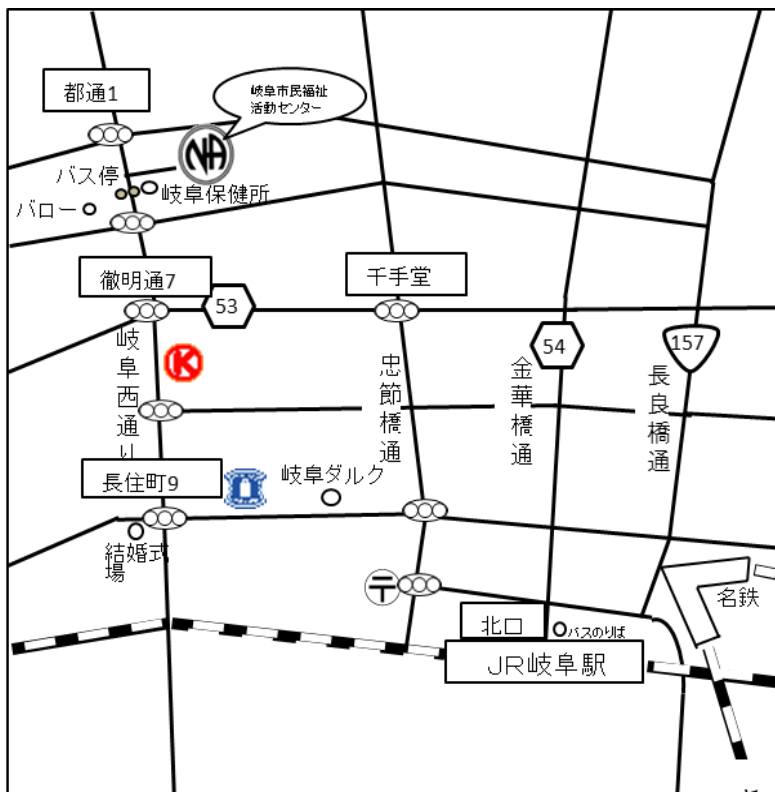

岐阜県岐阜市都通 2-2

岐阜市民福祉活動センター2F

JR 岐阜バス

⑦のりば 鏡島市橋行

⑩のりば リバーサイド行

福祉センター保健所前下車

**②月 18:30~**

女性クローズド

テーマ

**スインググループ**

※ 会場内禁煙

※ 車イスでの参加も可能です

※ 駐車場有

※ 祝祭日、年末年始変更あり

**住所**

岐阜県可児市下恵土 5166-1

日本基督教団 各務原教会

名鉄各務原線 六軒駅から徒歩5分

**水 19:00~**

オープン  
テーマ

**Pure flow グループ**

- ※ 会場内禁煙
- ※ 駐車場有
- ※ 祝祭日、年末年始変更あり

住所

岐阜県岐阜市都通 2-2

**Pure flow グループ**

- ※ 会場内禁煙
- ※ 駐車場有
- ※ 祝祭日、年末年始変更あり

**住所**

岐阜県大垣市林町7丁目 141

**大垣ルーテル教会**

JR東海道線大垣駅下車

徒歩 12分

**日 18:00~**