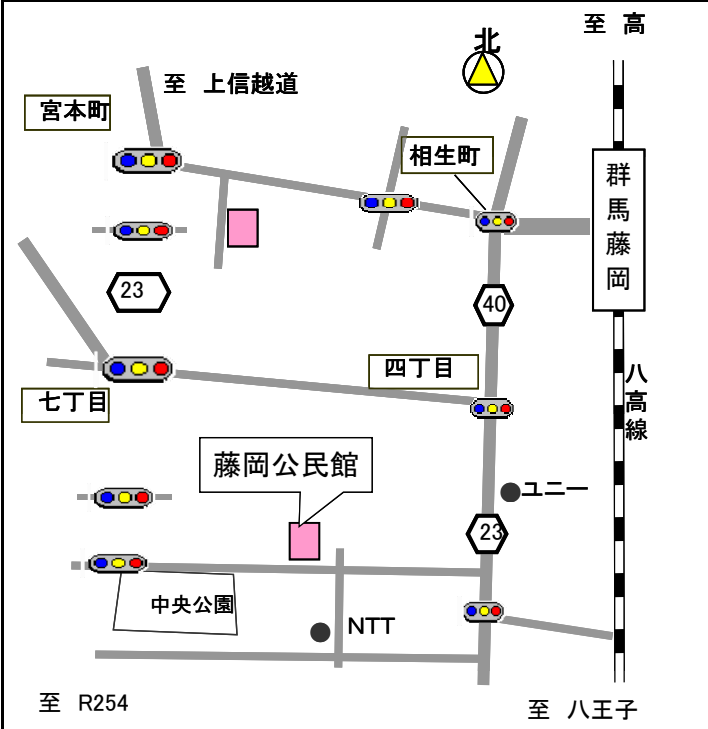

日 藤岡 4 ⑦

藤岡公民館

藤岡市藤岡1639-5

JR八高線群馬藤岡駅より 徒歩10分

マンデーヒーリングGr 日 (PM 7:30~8:30)