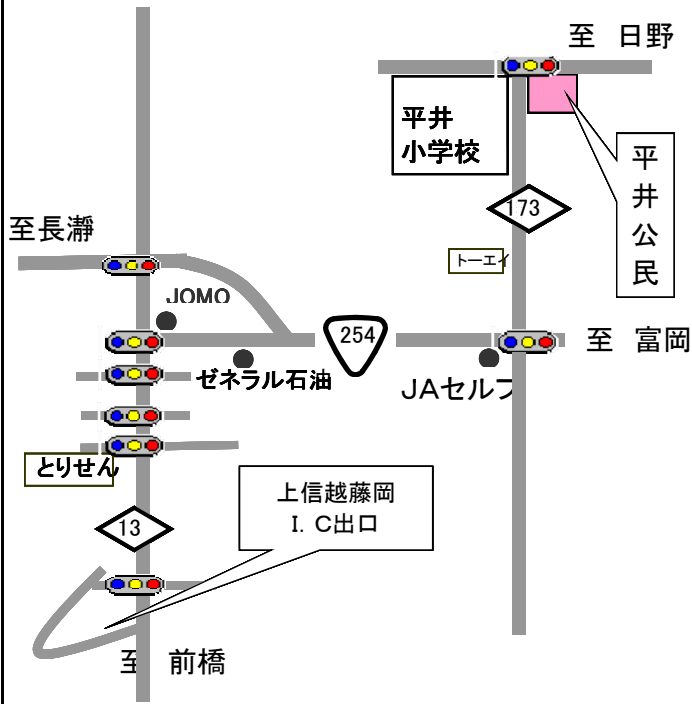

木・土 藤岡 2 ⑤

平井公民館

藤岡市緑埜738-1

上信越自動車道 藤岡I. C出口より車で15分

マンデーヒーリングGr 木土 (PM 7:15~8:45)