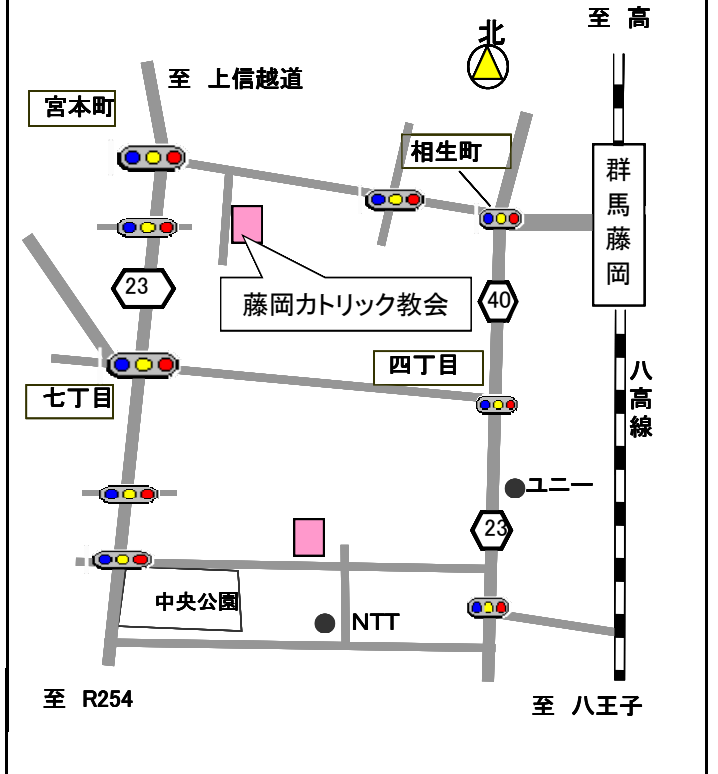

金 藤岡 3 ⑥

藤岡カトリック教会

藤岡市藤岡855

JR八高線群馬藤岡駅より 徒歩5分

マンデーヒーリングGr 金 (PM 7:30~9:00)