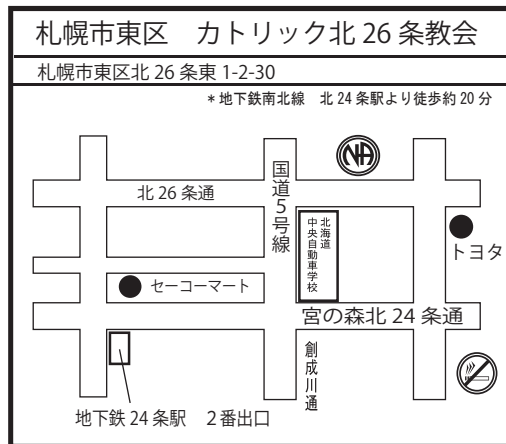

火

18:30 ~ 20:00
クローズドミーティング

第3週はオープンミーティング