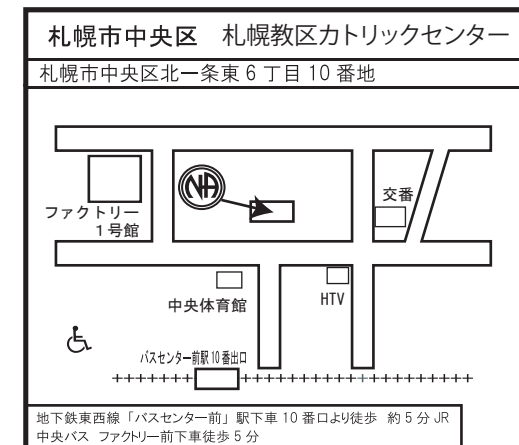

月

オープンミーティング
18:00 ~ 19:30