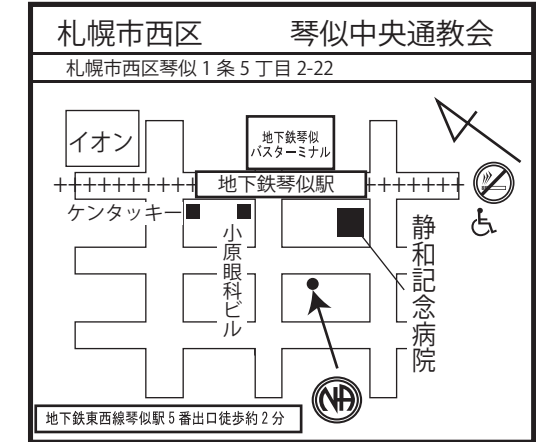

木

18:30 ~ 20:00
オープンミーティング