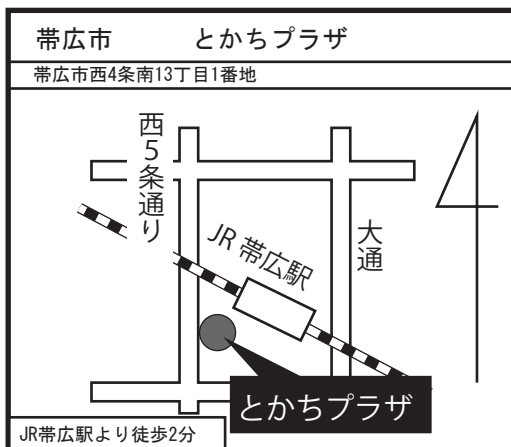

水

19:00 ~ 20:00
オープンミーティング