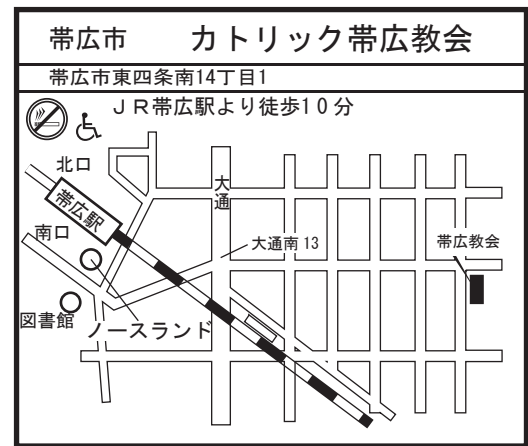

月 金

19:00 ~ 20:00
オープンミーティング