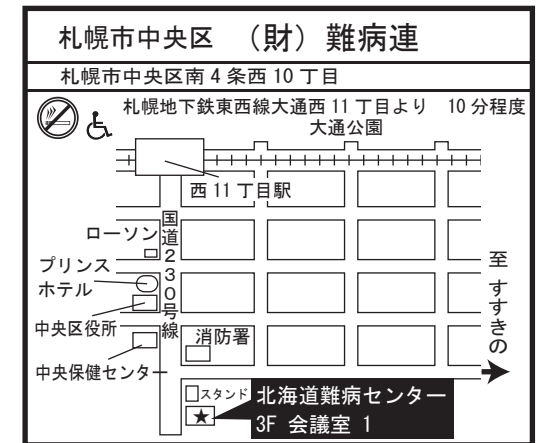

日

オープンミーティング
18:00 ~ 19:30