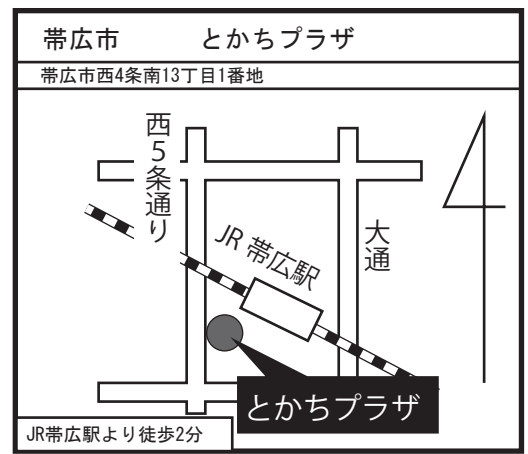

NA NARCOTICS ANONYMOUS

北海道エリアミーティング会場一覧

* 休日・年末年始または悪天候の時には会場変更が多いのであらかじめご確認ください

曜日	場所	グループ名	時間	種類	地図	備考
日	難病連	ノーモアクライシス	18:00~	オープン	③	
	小樽シオン教会	イントロダクション	17:00~	オープン	③	
	救世軍 帯広小隊	とかち	19:00~	オープン	⑧	1時間ミーティング
月	北11条教会	ノースベアー	15:30~	オープン	⑤	第1週 女性のみ
	月寒教会	ノーネーム	18:30~	オープン	③	
	帯広教会	とかち	19:00~	オープン	⑦	1時間ミーティング
火	北26条教会	札幌	18:30~	クローズド	④	第三のみオープン
	円山教会	ピリカ	18:00~	オープン	④	1時間ミーティング
	千歳教会	イントロダクション	19:00~	オープン	⑥	第1・3週のみ 1H
	日本帯広キリスト教会	とかち	19:00~	オープン	⑥	1時間ミーティング
水	山鼻教会	ノーネーム	18:30~	オープン	⑤	
	円山教会	ライジングサン	18:00~	オープン	④	
	札幌教区カトリックセンター	凡天	18:30~	オープン	③	
	とかちプラザ	とかち	19:00~	オープン	⑦	1時間ミーティング
木	琴似中央通教会	アズワン	18:30~	オープン	⑤	
	グリーンプラザ	とかち	19:00~	オープン	⑦	1時間ミーティング
金	豊平教会	イントロダクション	18:30~	オープン	⑥	
	難病連	ひぐま	18:30~	オープン	③	
	北11条教会	ノースベアー	18:30~	その他	⑤	第1週と第3週のみ
	帯広教会	とかち	19:00~	オープン	⑦	1時間ミーティング
土	月寒教会	ノーネーム	13:30~	オープン	③	
	北26条教会	イントロダクション	18:30~	オープン	④	
	グリーンプラザ	とかち	19:00~	オープン	⑦	1時間ミーティング

■ 北海道エリア インフォメーションダイヤル 080-4041-3997
② ※お問い合わせは、平日の16:00~18:00の間でお願いいたします。

水

19:00 ~ 20:00
オープンミーティング