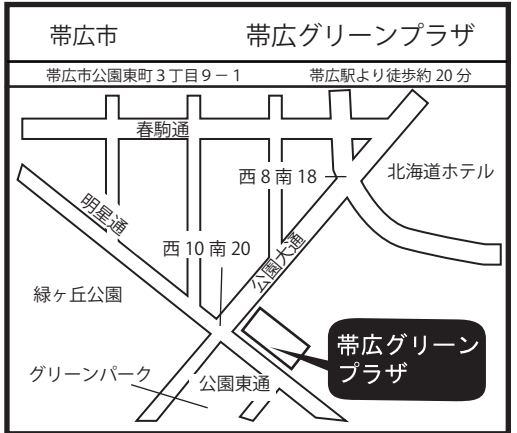

NA NARCOTICS ANONYMOUS

北海道エリアミーティング会場一覧

* 休日・年末年始または悪天候の時には会場変更が多いのであらかじめご確認ください

曜日	場所	グループ名	時間	種類	地図	備考
日	難病連	ノーモアクライシス	18:00~	オープン	③	⑦ 1時間ミーティング
	救世軍 帯広小隊	とかち	19:00~	オープン		
月	北11条教会	ノースベアー	15:30~	オープン	⑤	第1週 女性のみ
	月寒教会	ノーネーム	18:30~	オープン	③	
	札幌教区カトリックセンター	凡天	18:30~	オープン	③	
	帯広教会	とかち	19:00~	オープン	⑦	1時間ミーティング
火	北26条教会	札幌	18:30~	クローズド	④	第三のみオープン
	円山教会	ピリカ	18:00~	オープン	④	1時間ミーティング
	千歳教会	イントロダクション	19:00~	オープン	⑤	第1・3週のみ 1H
	日本帯広キリスト教会	とかち	19:00~	オープン	⑦	1時間ミーティング
水	山鼻教会	ノーネーム	18:30~	オープン	④	
	円山教会	ライジングサン	18:30~	オープン	④	
	とかちプラザ	とかち	19:00~	オープン	⑥	1時間ミーティング
木	琴似中央通教会	アズワン	18:30~	オープン	⑤	
	グリーンプラザ	とかち	19:00~	オープン	⑦	1時間ミーティング
金	豊平教会	イントロダクション	18:30~	オープン	⑥	
	北11条教会	ノースベアー	18:30~	その他	⑤	第1週と第3週のみ
	帯広教会	とかち	19:00~	オープン	⑦	1時間ミーティング
土	月寒教会	ノーネーム	13:30~	オープン	③	
	グリーンプラザ	とかち	19:00~	オープン	⑦	1時間ミーティング

■ 北海道エリア インフォメーションダイヤル 080-4041-3997
② ※お問い合わせは、平日の16:00~18:00の間でお願いいたします。

木 土

19:00 ~ 20:00
オープンミーティング