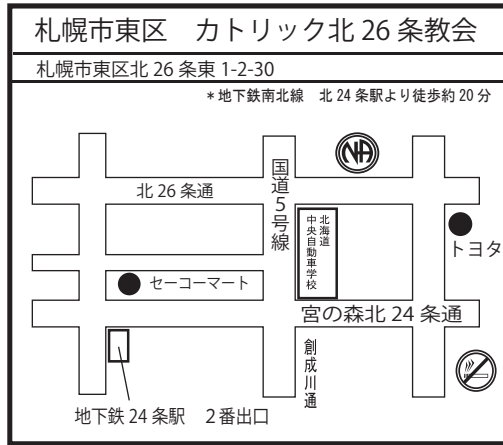

# 月 土

オープンミーティング  
※ 月曜日 18:30~20:00  
土曜日 13:30~15:00

③

# 火 土

18:30 ~ 20:00

火曜日 クローズドミーティング  
第3週はオープンミーティング

土曜日 オープンミーティング  
2階集会室