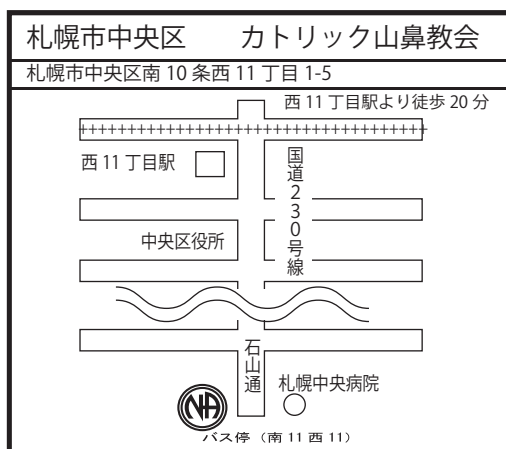

月 水

18:30 ~ 20:00
オープンミーティング