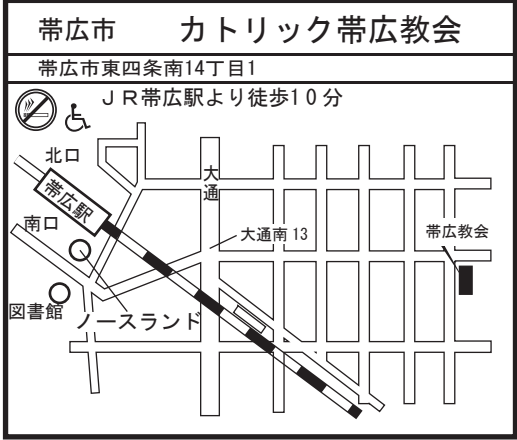

月 金

19:00 ~ 20:00
オープンミーティング