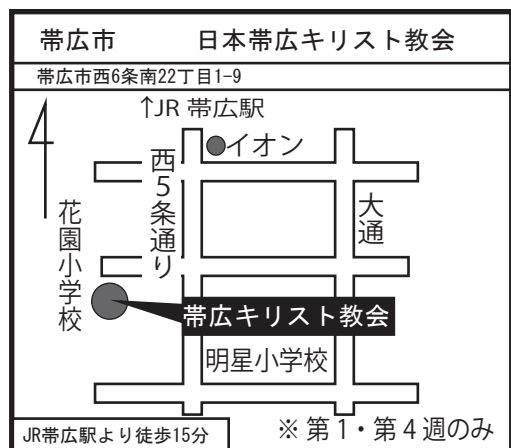

火

19:00 ~ 20:00
オープンミーティング