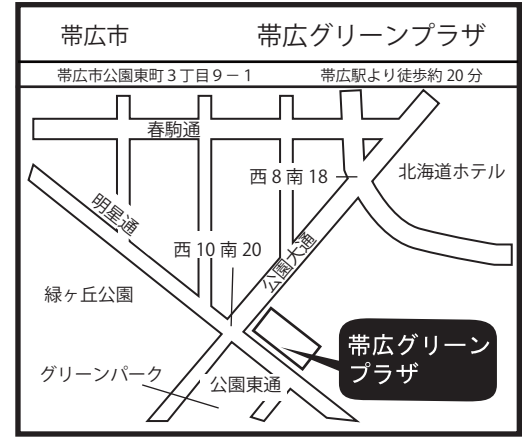

木 土

19:00 ~ 20:00
オープンミーティング