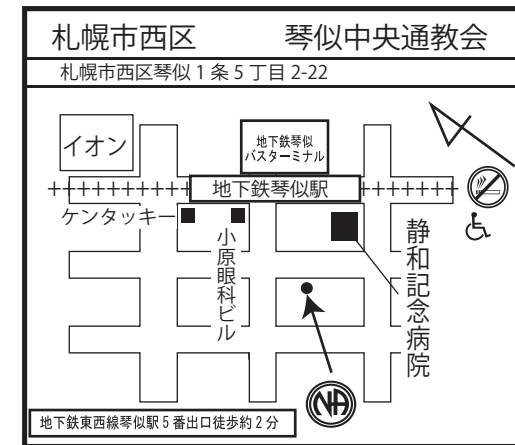

木

18:30 ~ 20:00
オープンミーティング