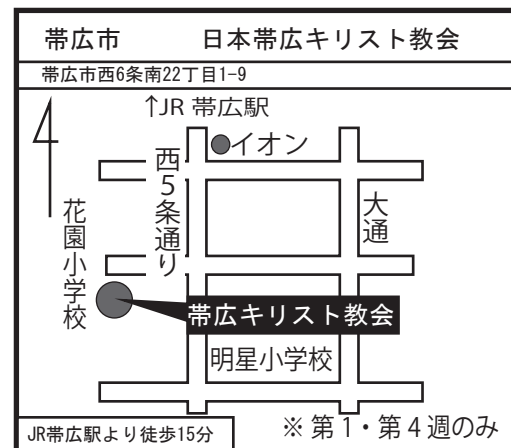

火

19:00 ~ 20:00
オープンミーティング

⑥

月 土

オープンミーティング
※ 月曜日 18:30~20:00
土曜日 13:30~15:00

③