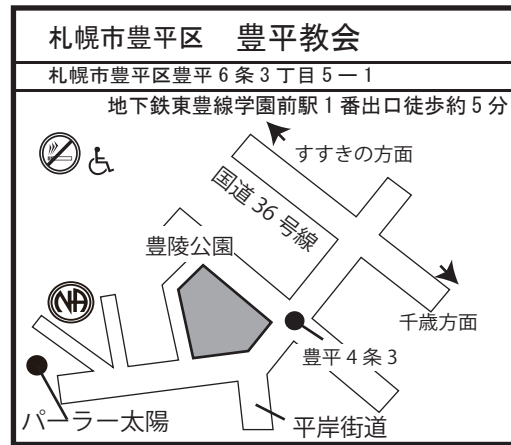

金

18:30 ~ 20:00
オープンミーティング