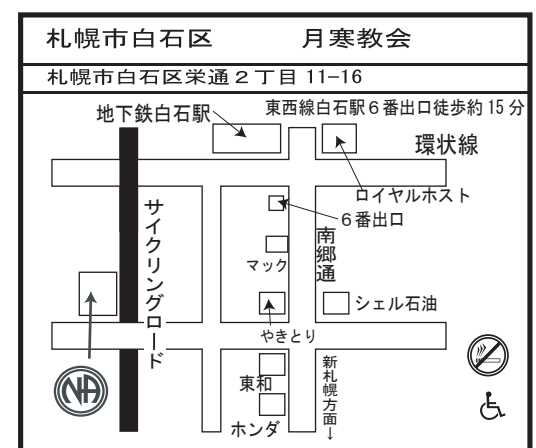

金

18:30 ~ 20:00
オープンミーティング

日

オープンミーティング
17:00 ~ 18:30

※月一回
第4週のみ開催

火

19:00 ~ 20:00
オープンミーティング

第1・第3週

日

オープンミーティング
18:00 ~ 19:30

火

19:00 ~ 20:00
オープンミーティング

⑥

月 土

オープンミーティング
※ 月曜日 18:30~20:00
土曜日 13:30~15:00

③