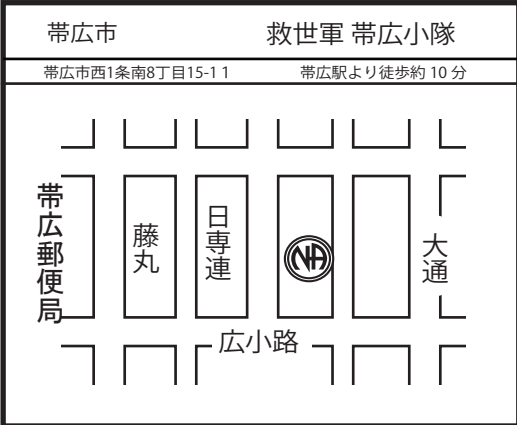

日

19:00 ~ 20:00
オープンミーティング