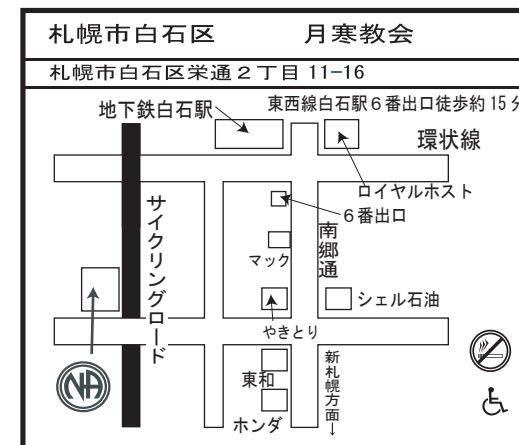

月 土

オープンミーティング
※ 月曜日 18:30 ~ 20:00
土曜日 13:30 ~ 15:00