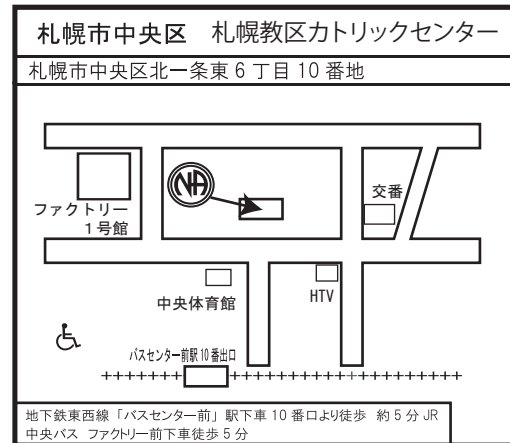

水

オープンミーティング
18:00 ~ 19:30