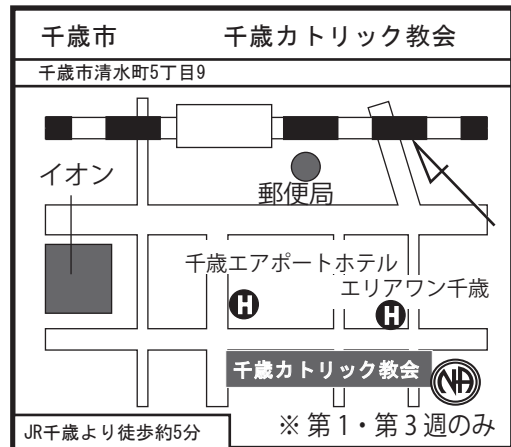

火

19:00 ~ 20:00
オープンミーティング

第1・第3週