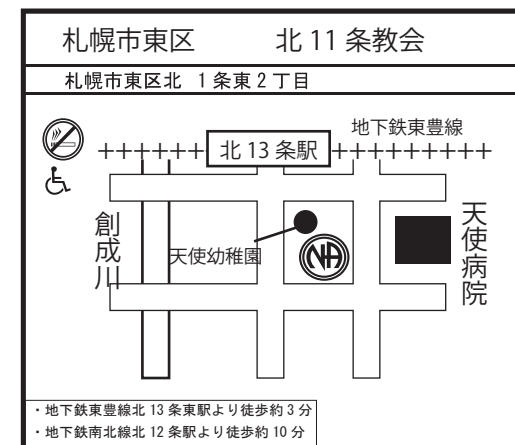

# 火 水

オープンミーティング  
※火曜日 18:00 ~ 19:00  
水曜日 18:30 ~ 20:00

# 月 金

月 15:30 ~ 17:00 オープン  
第1週のみ  
女性クローズド

金 18:30 ~ 20:00  
第1週のみ  
セクシャルマイノリティー  
第3週のみ  
女性クローズド