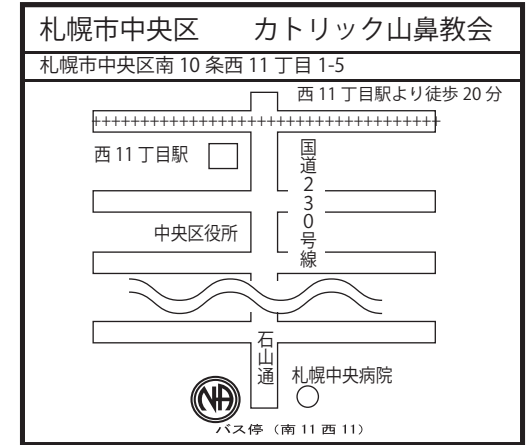

月 水

18:30 ~ 20:00
オープンミーティング